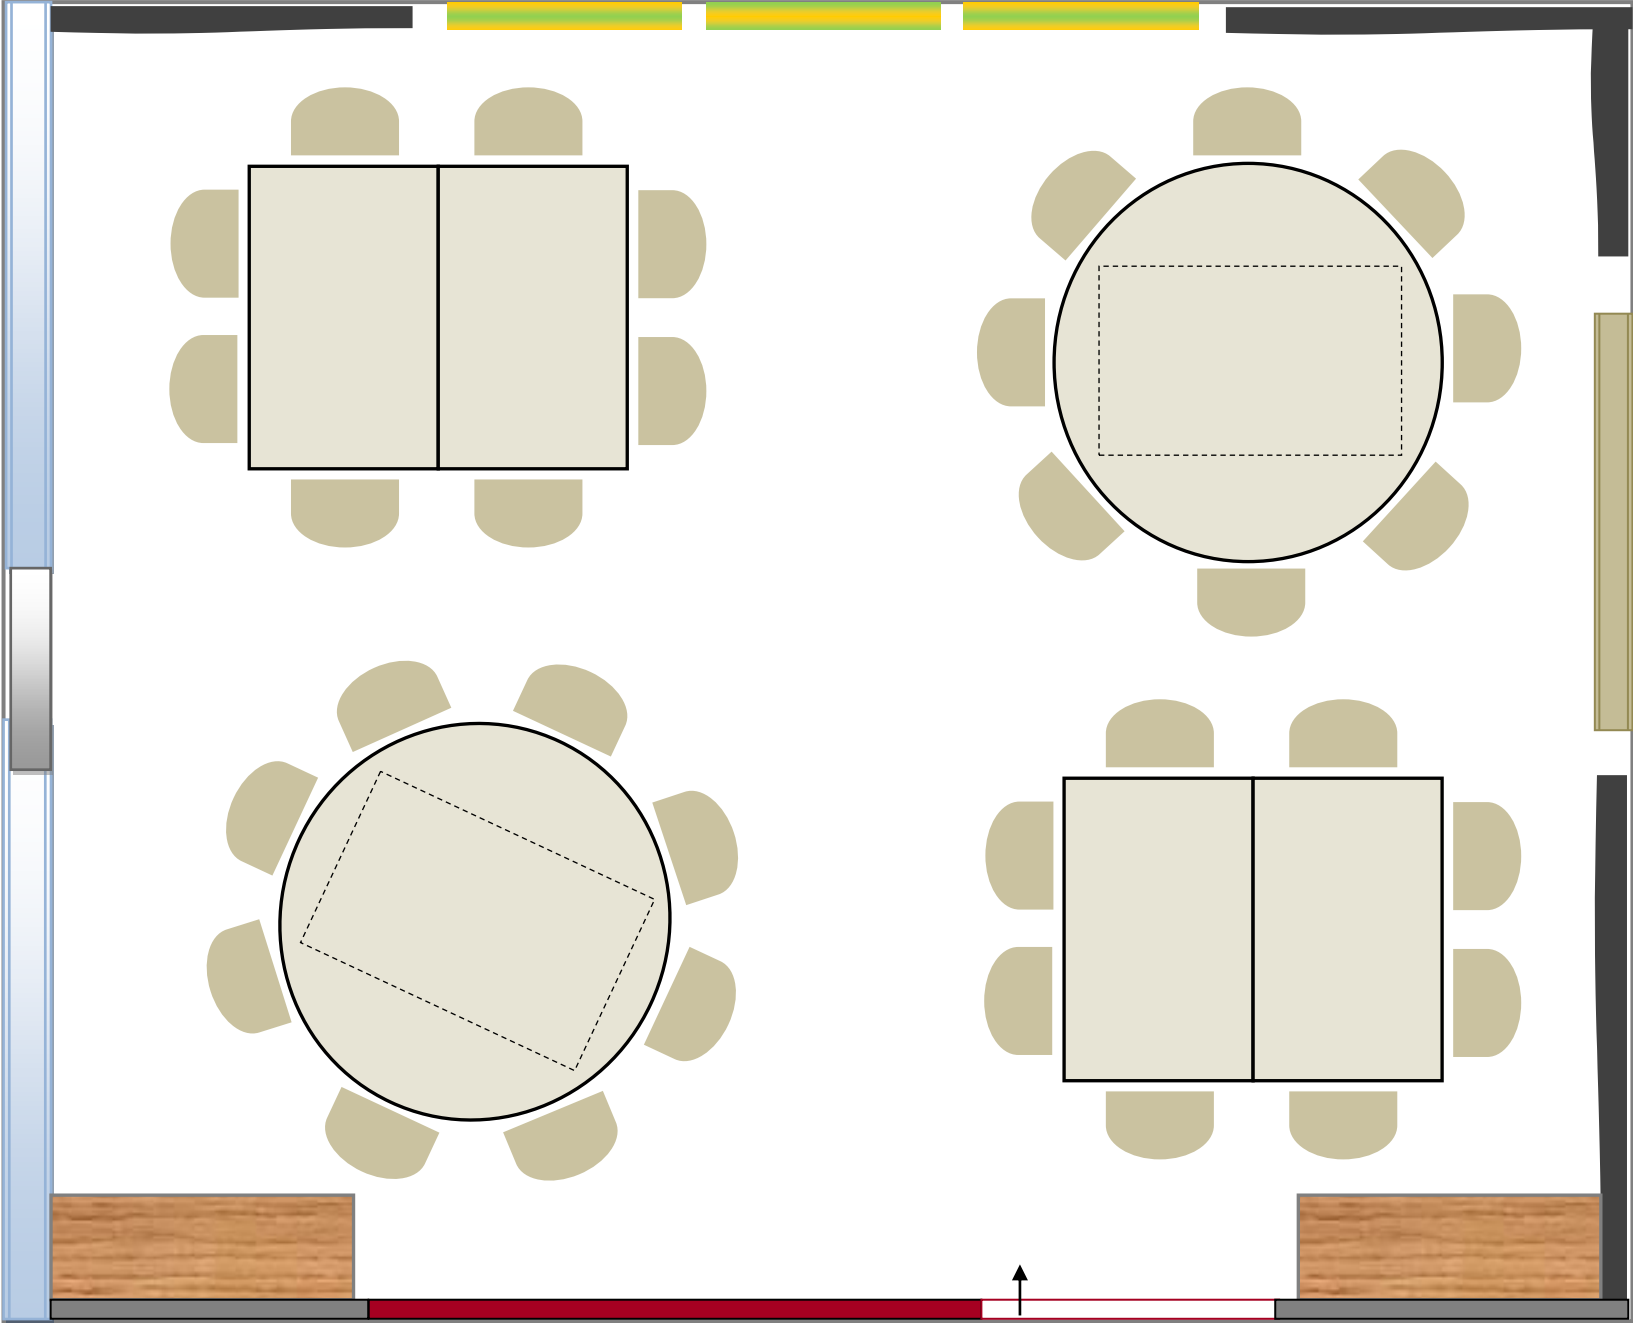

GRUNDRISS REBENFLÜGEL

INFOS

- Tischanordnung:
A la Carte
- Maximale
Personenanzahl:
26

GRUNDRISS REBENFLÜGEL

180° Ausblick

INFOS

- Tischanordnung:
Runde Tische &
Würfel Variante
- Maximale
Personenanzahl:
32

GRUNDRISS REBENFLÜGEL

180° Ausblick

INFOS

- Tischanordnung:
Doppelte Blocktafel
diagonal
- Maximale
Personenanzahl:
18

GRUNDRISS REBENFLÜGEL

INFOS

- Tischanordnung:
Tafel
- Maximale
Personenanzahl:
14

GRUNDRISS REBENFLÜGEL

180° Ausblick

INFOS

- Tischanordnung:
U-Form
- Maximale
Personenanzahl:
25

GRUNDRISS REBENFLÜGEL

180° Ausblick

INFOS

- Tischanordnung:
L-Form
- Maximale
Personenanzahl:
23

GRUNDRISS REBENFLÜGEL

180° Ausblick

INFOS
- Tischanordnung: Blocktafel diagonal
- Maximale Personenanzahl: 18

GRUNDRISS REBENFLÜGEL

180° Ausblick

INFOS

- Tischanordnung:
Blocktafel klein
- Maximale
Personenanzahl:
14