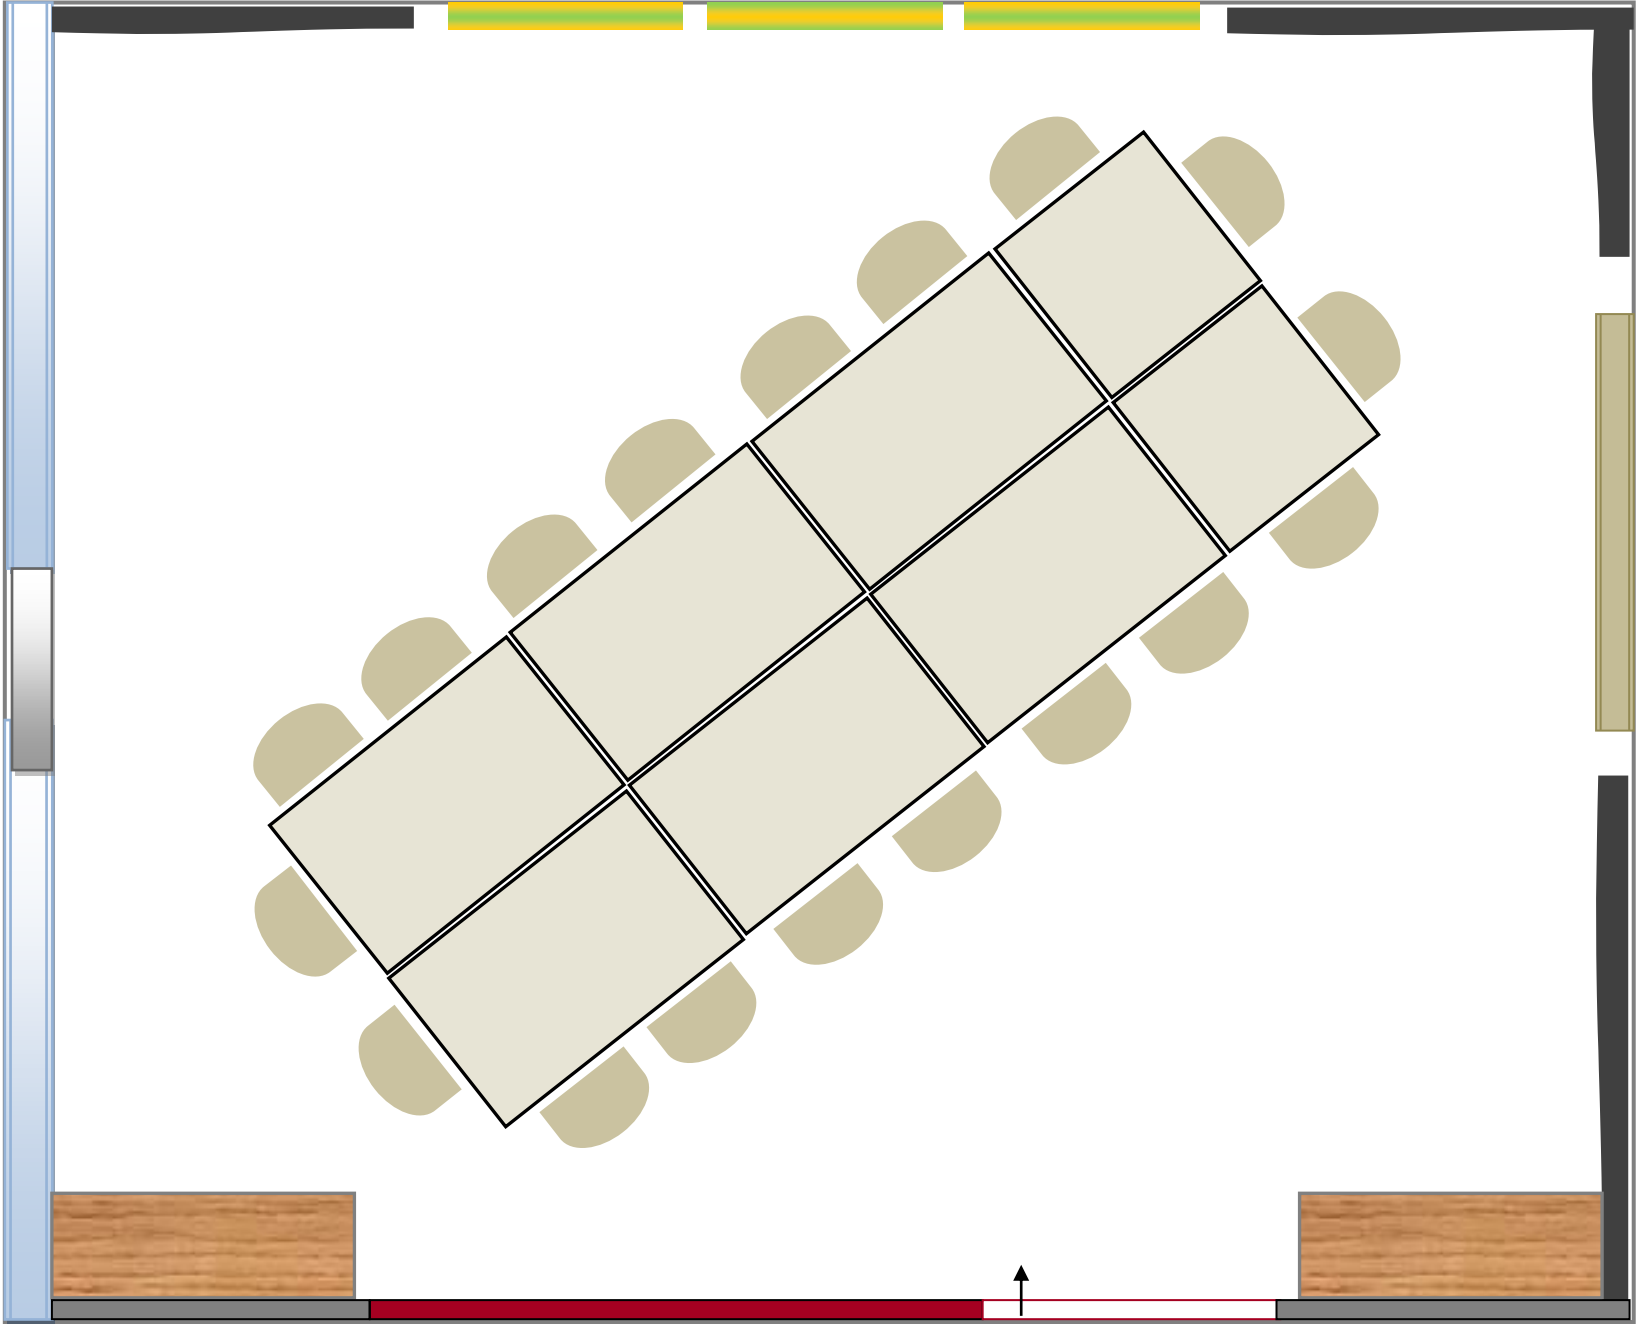

GRUNDRISS REBENFLÜGEL

INFOS

- Tischanordnung:
A la Carte
- Maximale
Personenanzahl:
26

GRUNDRISS REBENFLÜGEL

180° Ausblick

INFOS

- Tischanordnung:
Runde Tische &
Würfel Variante
- Maximale
Personenanzahl:
32

GRUNDRISS REBENFLÜGEL

180° Ausblick

INFOS

- Tischanordnung:
Doppelte Blocktafel
diagonal
- Maximale
Personenanzahl:
18

GRUNDRISS REBENFLÜGEL

INFOS

- Tischanordnung:
Tafel
- Maximale
Personenanzahl:
14

GRUNDRISS REBENFLÜGEL

180° Ausblick

INFOS

- Tischanordnung:
U-Form
- Maximale
Personenanzahl:
25

GRUNDRISS REBENFLÜGEL

180° Ausblick

INFOS

- Tischanordnung:
L-Form
- Maximale
Personenanzahl:
23

GRUNDRISS REBENFLÜGEL

180° Ausblick

INFOS
- Tischanordnung: Blocktafel diagonal
- Maximale Personenanzahl: 18

GRUNDRISS REBENFLÜGEL

180° Ausblick

INFOS

- Tischanordnung:
Blocktafel klein
- Maximale
Personenanzahl:
14