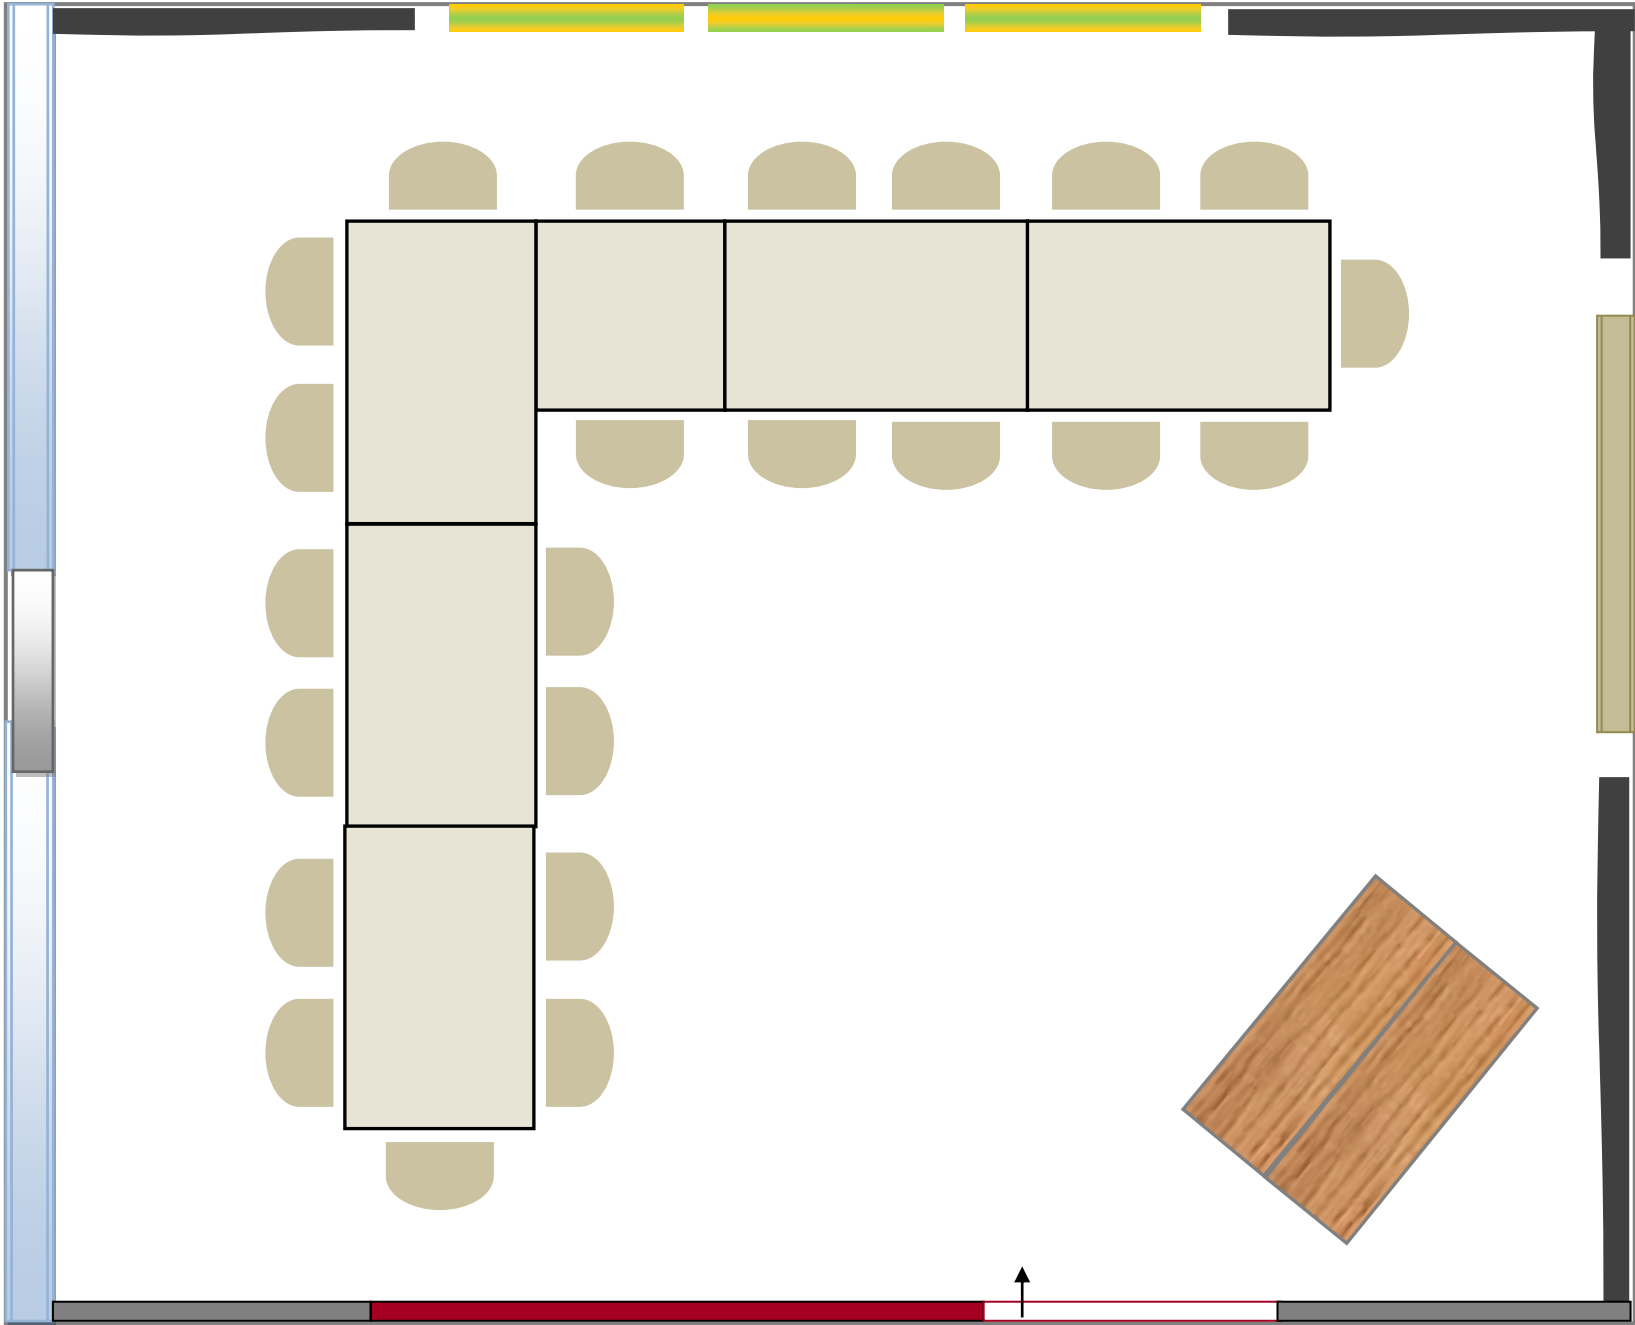

GRUNDRISS REBENFLÜGEL

INFOS

- Tischanordnung:
A la Carte
- Maximale
Personenanzahl:
26

GRUNDRISS REBENFLÜGEL

180° Ausblick

INFOS

- Tischanordnung:
Runde Tische &
Würfel Variante
- Maximale
Personenanzahl:
32

GRUNDRISS REBENFLÜGEL

180° Ausblick

INFOS

- Tischanordnung:
Doppelte Blocktafel
diagonal
- Maximale
Personenanzahl:
18

GRUNDRISS REBENFLÜGEL

INFOS

- Tischanordnung:
Tafel
- Maximale
Personenanzahl:
14

GRUNDRISS REBENFLÜGEL

180° Ausblick

INFOS

- Tischanordnung:
U-Form
- Maximale
Personenanzahl:
25

GRUNDRISS REBENFLÜGEL

180° Ausblick

INFOS

- Tischanordnung:
L-Form
- Maximale
Personenanzahl:
23

GRUNDRISS REBENFLÜGEL

180° Ausblick

INFOS
- Tischanordnung: Blocktafel diagonal
- Maximale Personenanzahl: 18

GRUNDRISS REBENFLÜGEL

180° Ausblick

INFOS

- Tischanordnung:
Blocktafel klein
- Maximale
Personenanzahl:
14