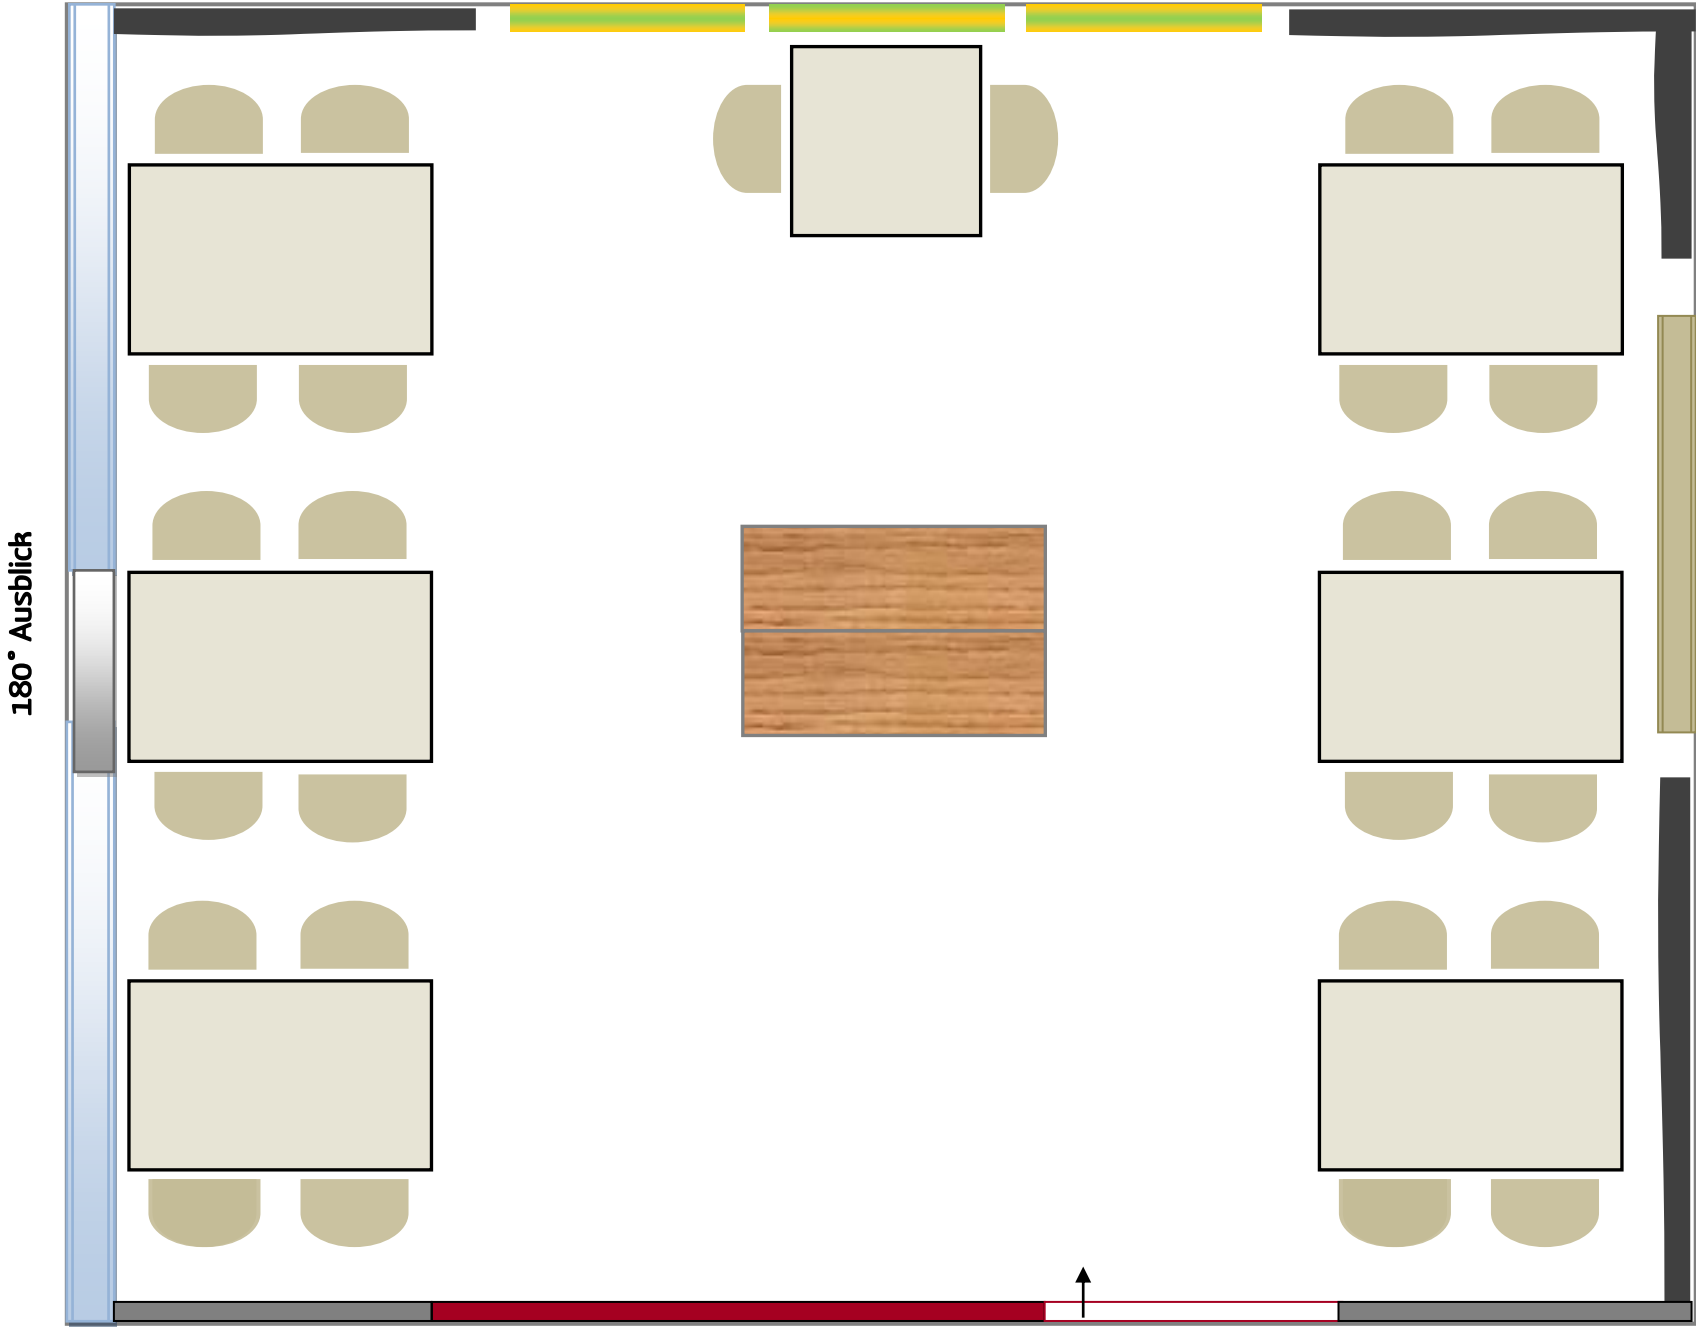

GRUNDRISS REBENFLÜGEL

INFOS

- Tischanordnung:
A la Carte
- Maximale
Personenanzahl:
26

GRUNDRISS REBENFLÜGEL

180° Ausblick

INFOS

- Tischanordnung:
Runde Tische &
Würfel Variante
- Maximale
Personenanzahl:
32

GRUNDRISS REBENFLÜGEL

180° Ausblick

INFOS

- Tischanordnung:
Doppelte Blocktafel
diagonal
- Maximale
Personenanzahl:
18

GRUNDRISS REBENFLÜGEL

INFOS

- Tischanordnung:
Tafel
- Maximale
Personenanzahl:
14

GRUNDRISS REBENFLÜGEL

180° Ausblick

INFOS

- Tischanordnung:
U-Form
- Maximale
Personenanzahl:
25

GRUNDRISS REBENFLÜGEL

180° Ausblick

INFOS

- Tischanordnung:
L-Form
- Maximale
Personenanzahl:
23

GRUNDRISS REBENFLÜGEL

180° Ausblick

INFOS
- Tischanordnung: Blocktafel diagonal
- Maximale Personenanzahl: 18

GRUNDRISS REBENFLÜGEL

180° Ausblick

INFOS

- Tischanordnung:
Blocktafel klein
- Maximale
Personenanzahl:
14