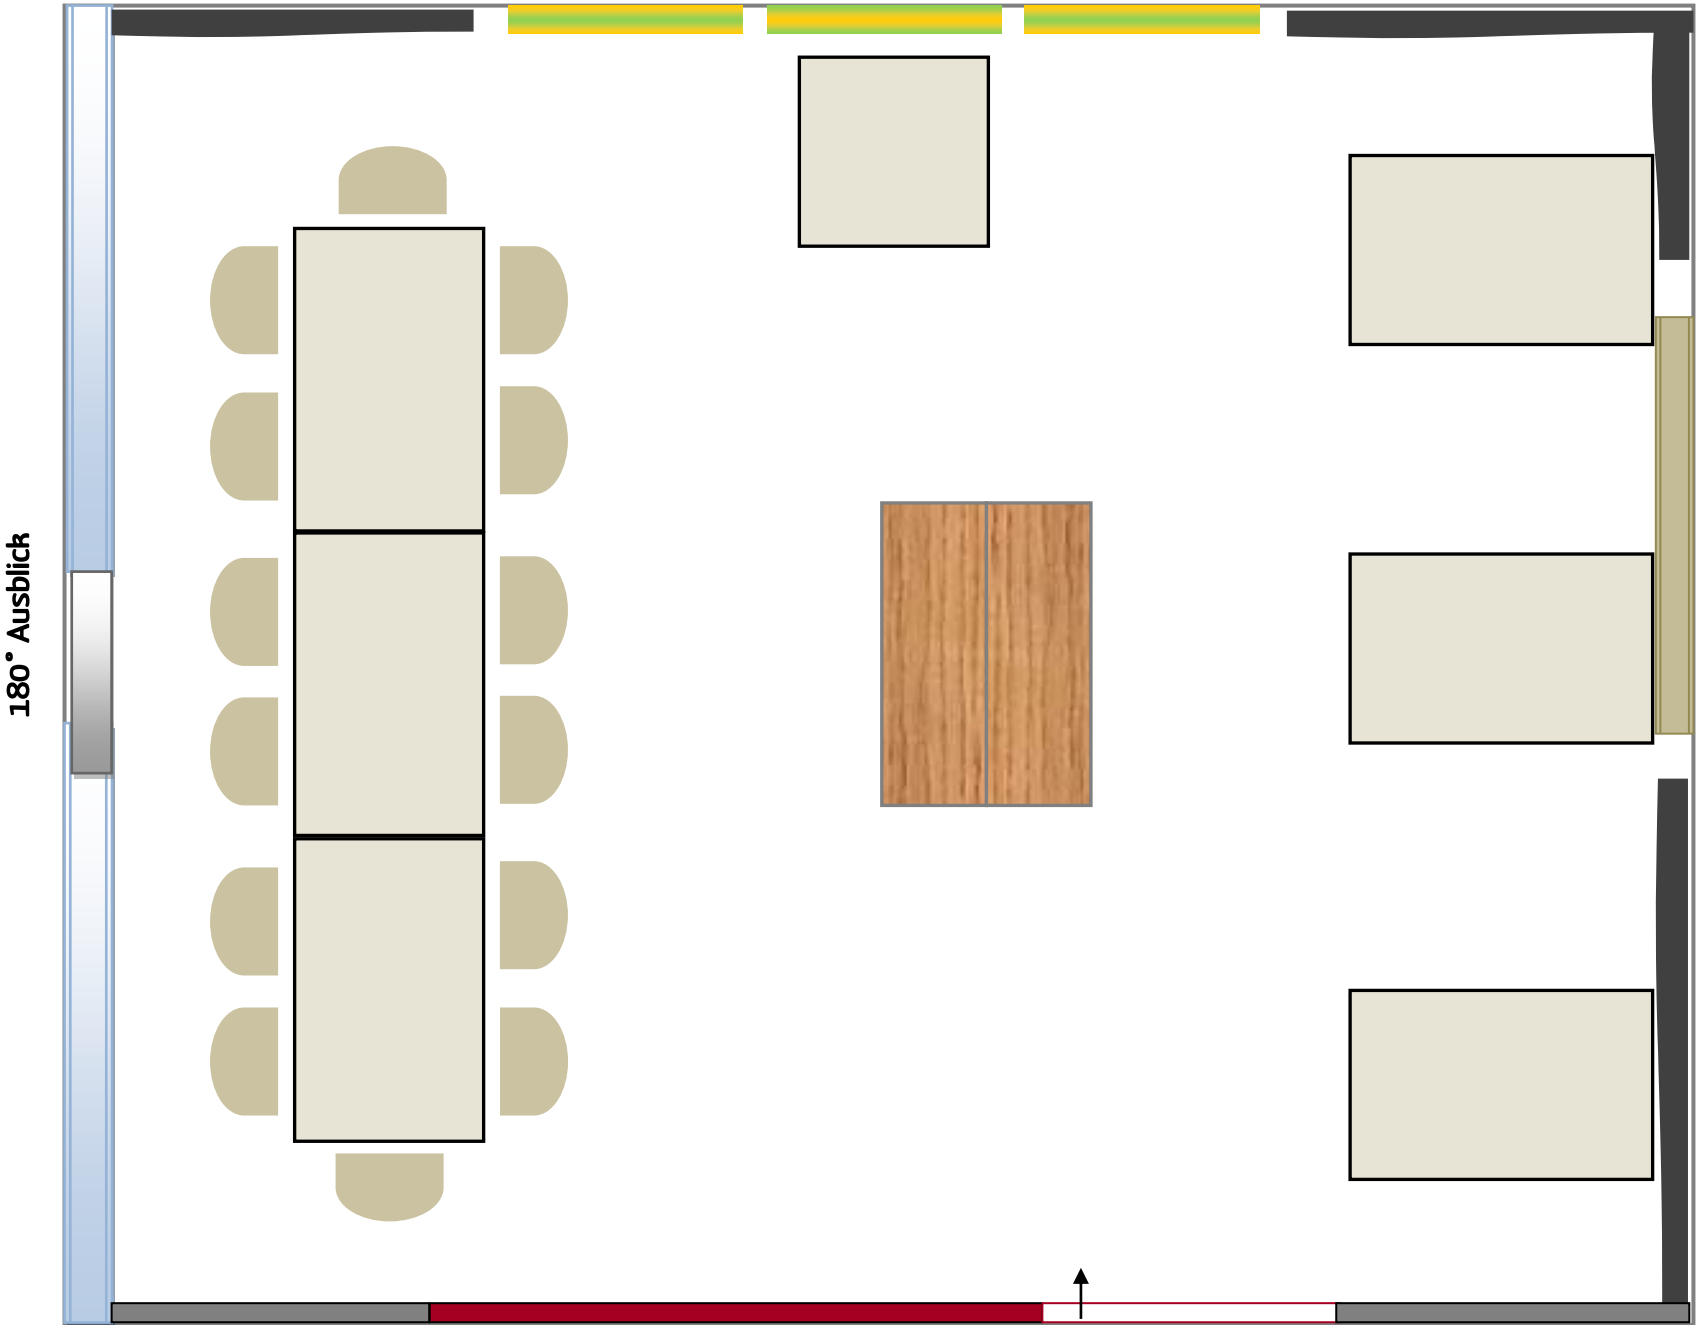

GRUNDRISS REBENFLÜGEL

INFOS

- Tischanordnung:
A la Carte
- Maximale
Personenanzahl:
26

GRUNDRISS REBENFLÜGEL

180° Ausblick

INFOS

- Tischanordnung:
Runde Tische &
Würfel Variante
- Maximale
Personenanzahl:
32

GRUNDRISS REBENFLÜGEL

180° Ausblick

INFOS

- Tischanordnung:
Doppelte Blocktafel
diagonal
- Maximale
Personenanzahl:
18

GRUNDRISS REBENFLÜGEL

INFOS

- Tischanordnung:
Tafel
- Maximale
Personenanzahl:
14

GRUNDRISS REBENFLÜGEL

180° Ausblick

INFOS

- Tischanordnung:
U-Form
- Maximale
Personenanzahl:
25

GRUNDRISS REBENFLÜGEL

180° Ausblick

INFOS

- Tischanordnung:
L-Form
- Maximale
Personenanzahl:
23

GRUNDRISS REBENFLÜGEL

180° Ausblick

INFOS
- Tischanordnung: Blocktafel diagonal
- Maximale Personenanzahl: 18

GRUNDRISS REBENFLÜGEL

180° Ausblick

INFOS

- Tischanordnung:
Blocktafel klein
- Maximale
Personenanzahl:
14