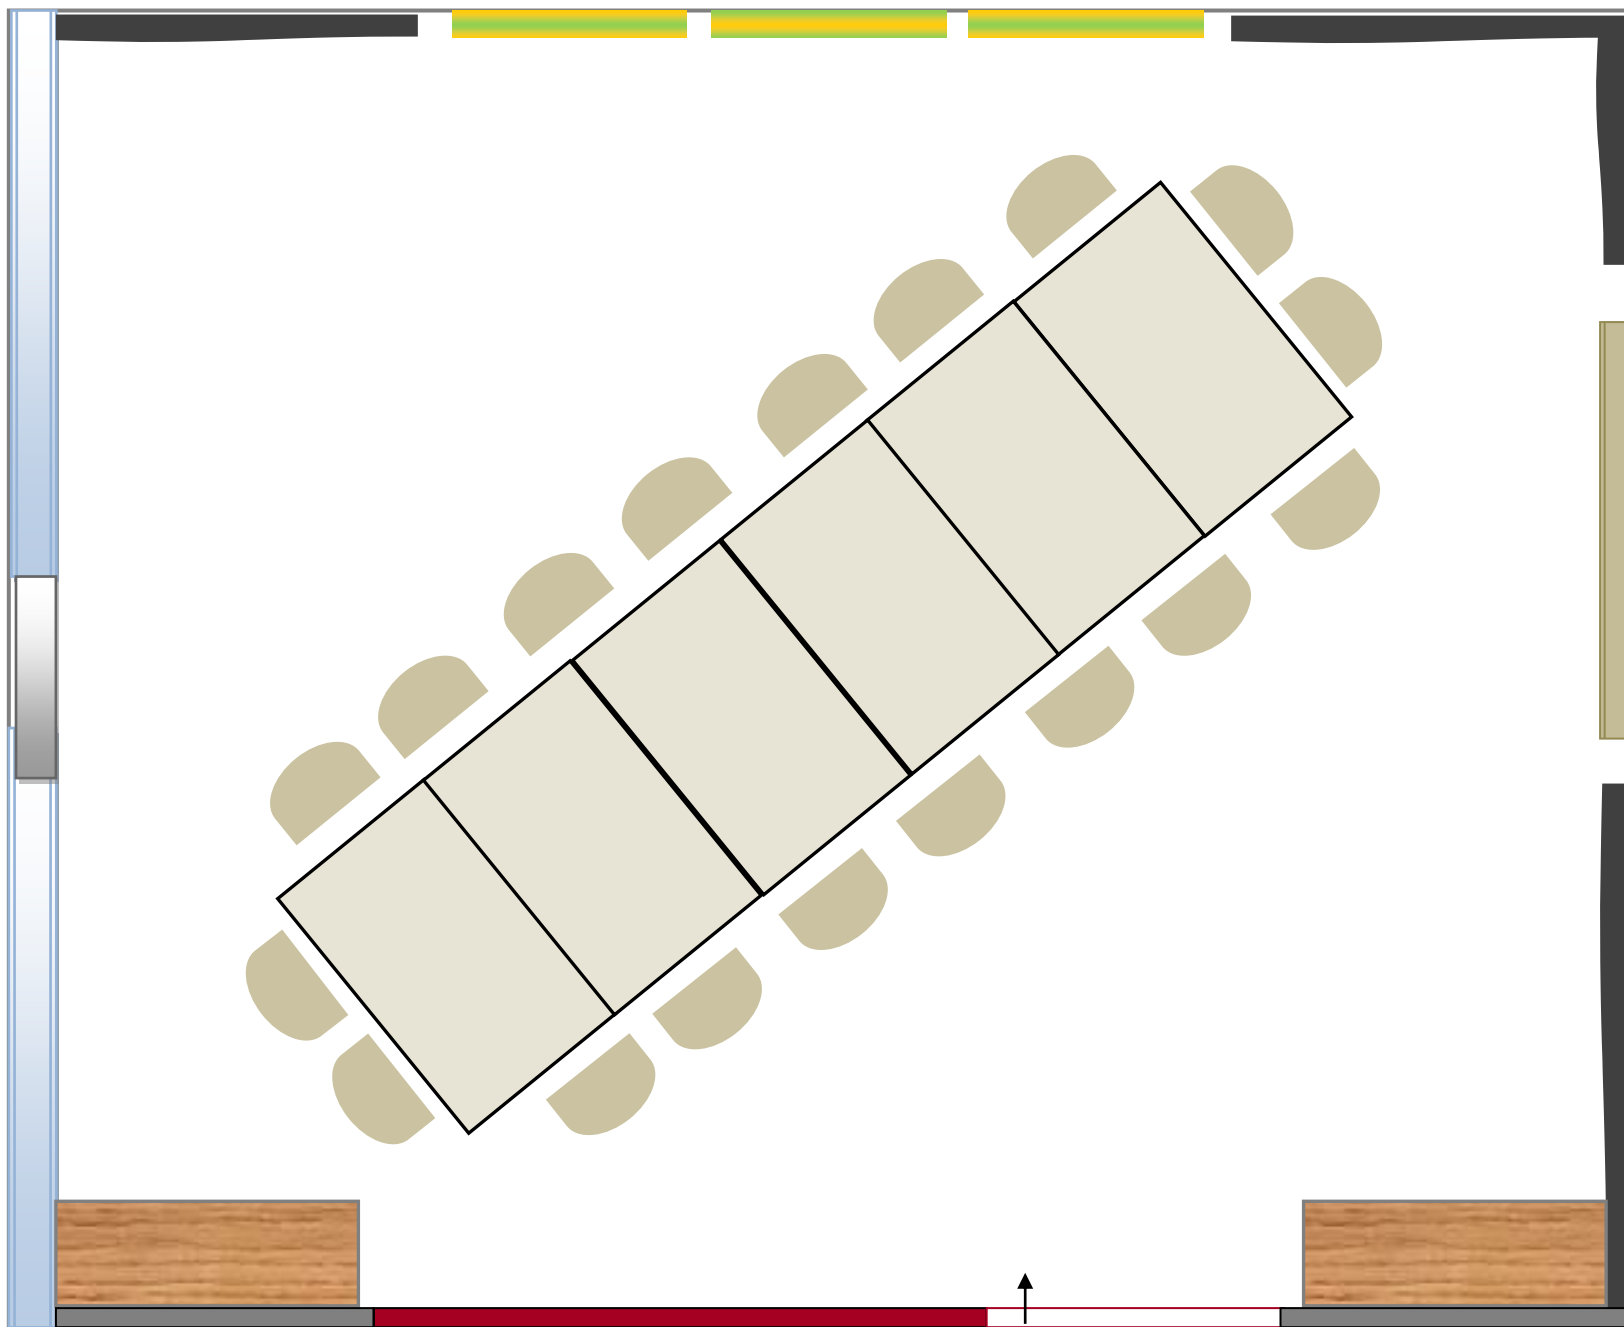

GRUNDRISS REBENFLÜGEL

INFOS

- Tischanordnung:
A la Carte
- Maximale
Personenanzahl:
26

GRUNDRISS REBENFLÜGEL

180° Ausblick

INFOS

- Tischanordnung:
Runde Tische &
Würfel Variante
- Maximale
Personenanzahl:
32

GRUNDRISS REBENFLÜGEL

180° Ausblick

INFOS

- Tischanordnung:
Doppelte Blocktafel
diagonal
- Maximale
Personenanzahl:
18

GRUNDRISS REBENFLÜGEL

INFOS

- Tischanordnung:
Tafel
- Maximale
Personenanzahl:
14

GRUNDRISS REBENFLÜGEL

180° Ausblick

INFOS

- Tischanordnung:
U-Form
- Maximale
Personenanzahl:
25

GRUNDRISS REBENFLÜGEL

180° Ausblick

INFOS

- Tischanordnung:
L-Form
- Maximale
Personenanzahl:
23

GRUNDRISS REBENFLÜGEL

180° Ausblick

INFOS
- Tischanordnung: Blocktafel diagonal
- Maximale Personenanzahl: 18

GRUNDRISS REBENFLÜGEL

180° Ausblick

INFOS

- Tischanordnung:
Blocktafel klein
- Maximale
Personenanzahl:
14