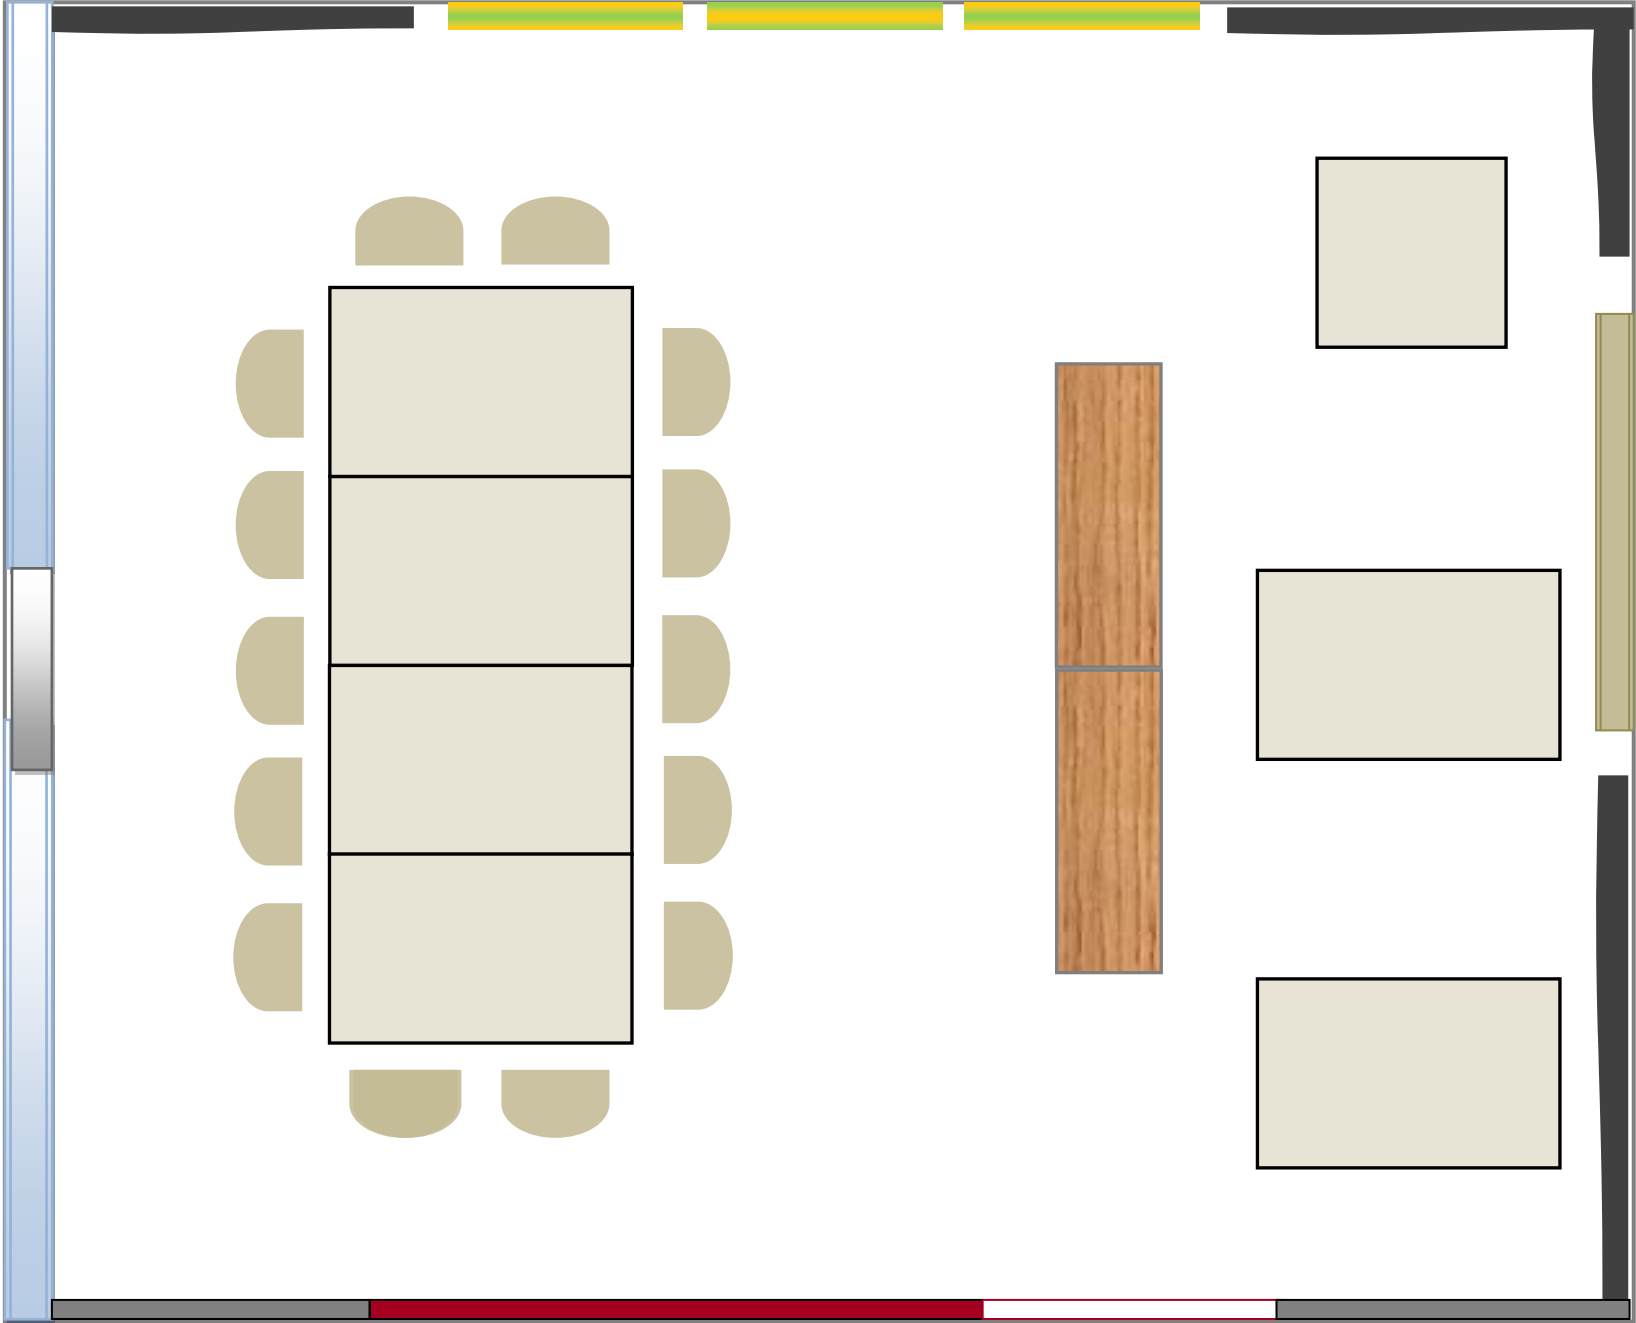

GRUNDRISS REBENFLÜGEL

INFOS

- Tischanordnung:
A la Carte
- Maximale
Personenanzahl:
26

GRUNDRISS REBENFLÜGEL

180° Ausblick

INFOS

- Tischanordnung:
Runde Tische &
Würfel Variante
- Maximale
Personenanzahl:
32

GRUNDRISS REBENFLÜGEL

180° Ausblick

INFOS

- Tischanordnung:
Doppelte Blocktafel
diagonal
- Maximale
Personenanzahl:
18

GRUNDRISS REBENFLÜGEL

INFOS

- Tischanordnung:
Tafel
- Maximale
Personenanzahl:
14

GRUNDRISS REBENFLÜGEL

180° Ausblick

INFOS

- Tischanordnung:
U-Form
- Maximale
Personenanzahl:
25

GRUNDRISS REBENFLÜGEL

180° Ausblick

INFOS

- Tischanordnung:
L-Form
- Maximale
Personenanzahl:
23

GRUNDRISS REBENFLÜGEL

180° Ausblick

INFOS
- Tischanordnung: Blocktafel diagonal
- Maximale Personenanzahl: 18

GRUNDRISS REBENFLÜGEL

180° Ausblick

INFOS

- Tischanordnung:
Blocktafel klein
- Maximale
Personenanzahl:
14