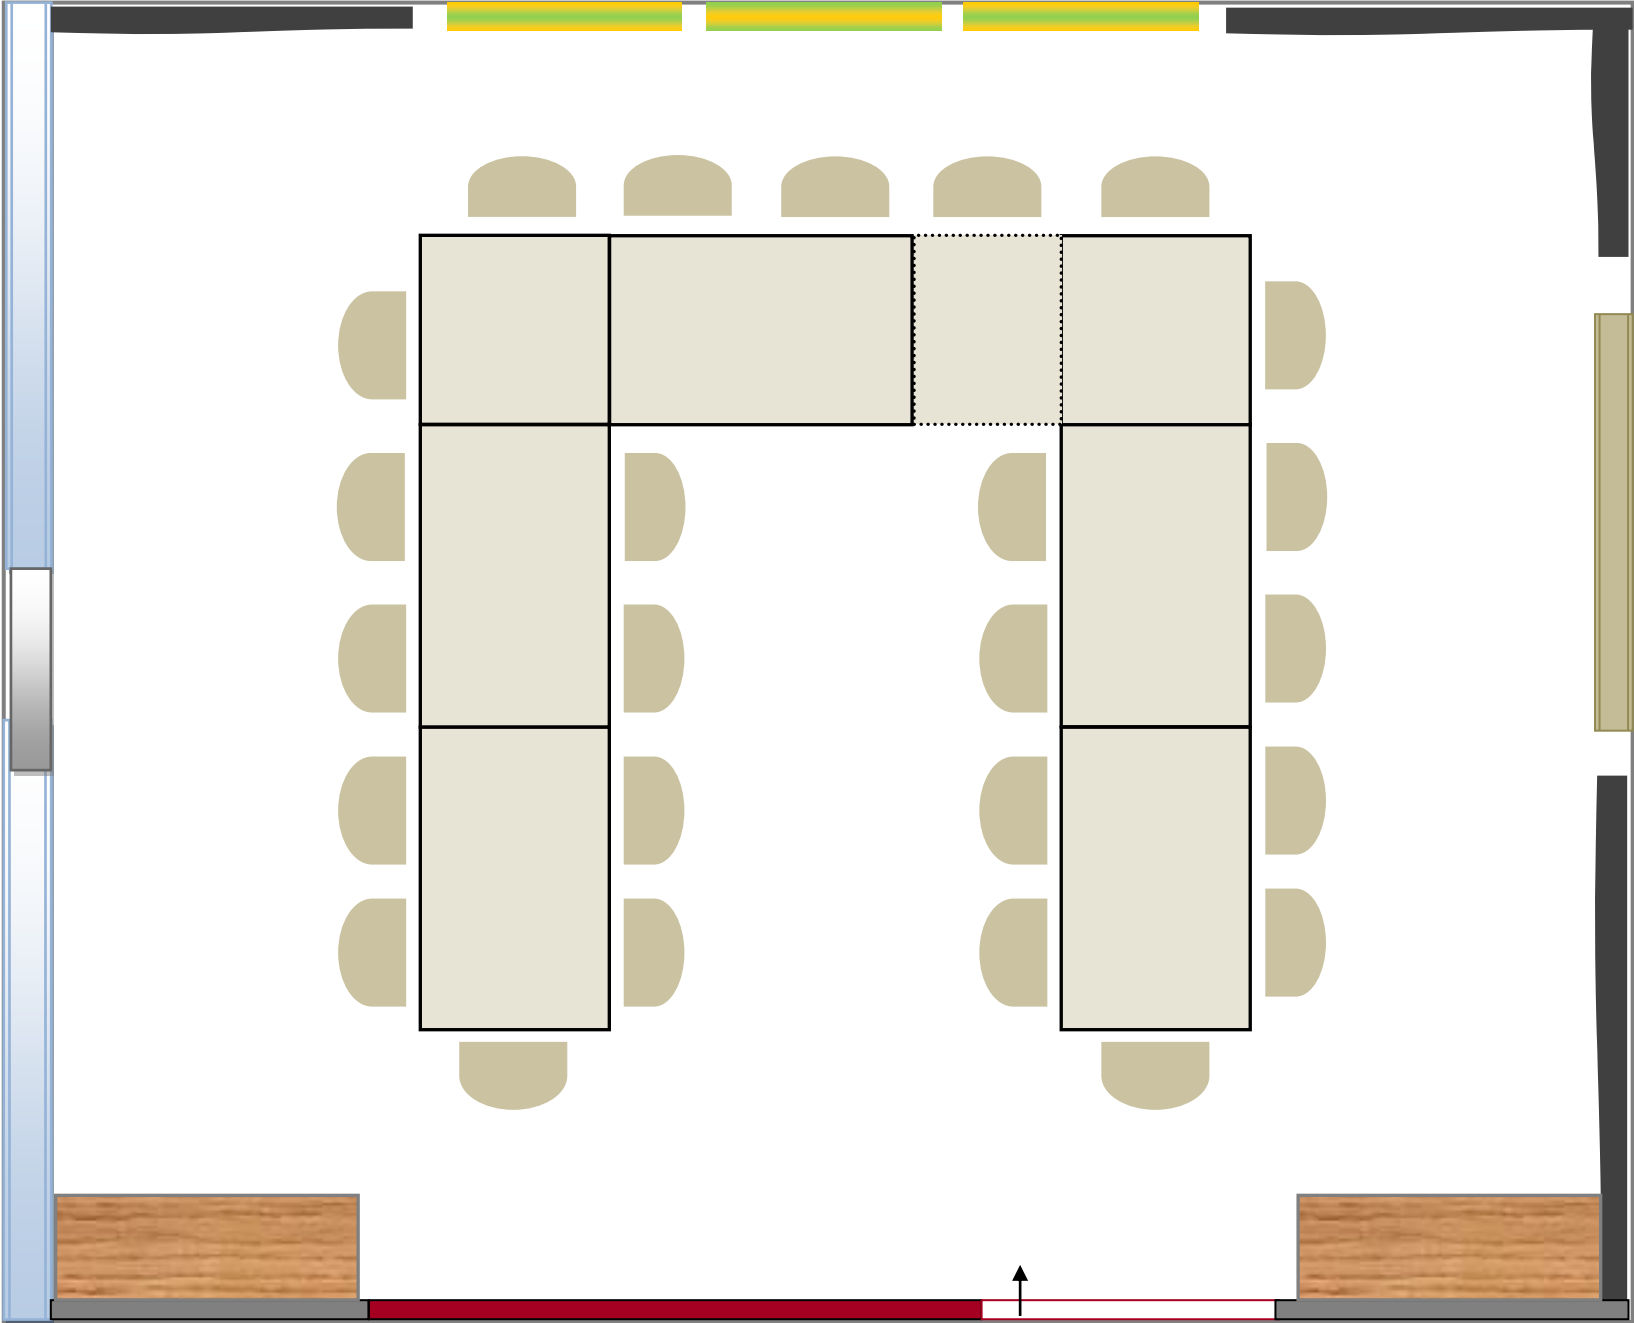

GRUNDRISS REBENFLÜGEL

INFOS

- Tischanordnung:
A la Carte
- Maximale
Personenanzahl:
26

GRUNDRISS REBENFLÜGEL

180° Ausblick

INFOS

- Tischanordnung:
Runde Tische &
Würfel Variante
- Maximale
Personenanzahl:
32

GRUNDRISS REBENFLÜGEL

180° Ausblick

INFOS

- Tischanordnung:
Doppelte Blocktafel
diagonal
- Maximale
Personenanzahl:
18

GRUNDRISS REBENFLÜGEL

INFOS

- Tischanordnung:
Tafel
- Maximale
Personenanzahl:
14

GRUNDRISS REBENFLÜGEL

180° Ausblick

INFOS

- Tischanordnung:
U-Form
- Maximale
Personenanzahl:
25

GRUNDRISS REBENFLÜGEL

180° Ausblick

INFOS

- Tischanordnung:
L-Form
- Maximale
Personenanzahl:
23

GRUNDRISS REBENFLÜGEL

180° Ausblick

INFOS
- Tischanordnung: Blocktafel diagonal
- Maximale Personenanzahl: 18

GRUNDRISS REBENFLÜGEL

180° Ausblick

INFOS

- Tischanordnung:
Blocktafel klein
- Maximale
Personenanzahl:
14