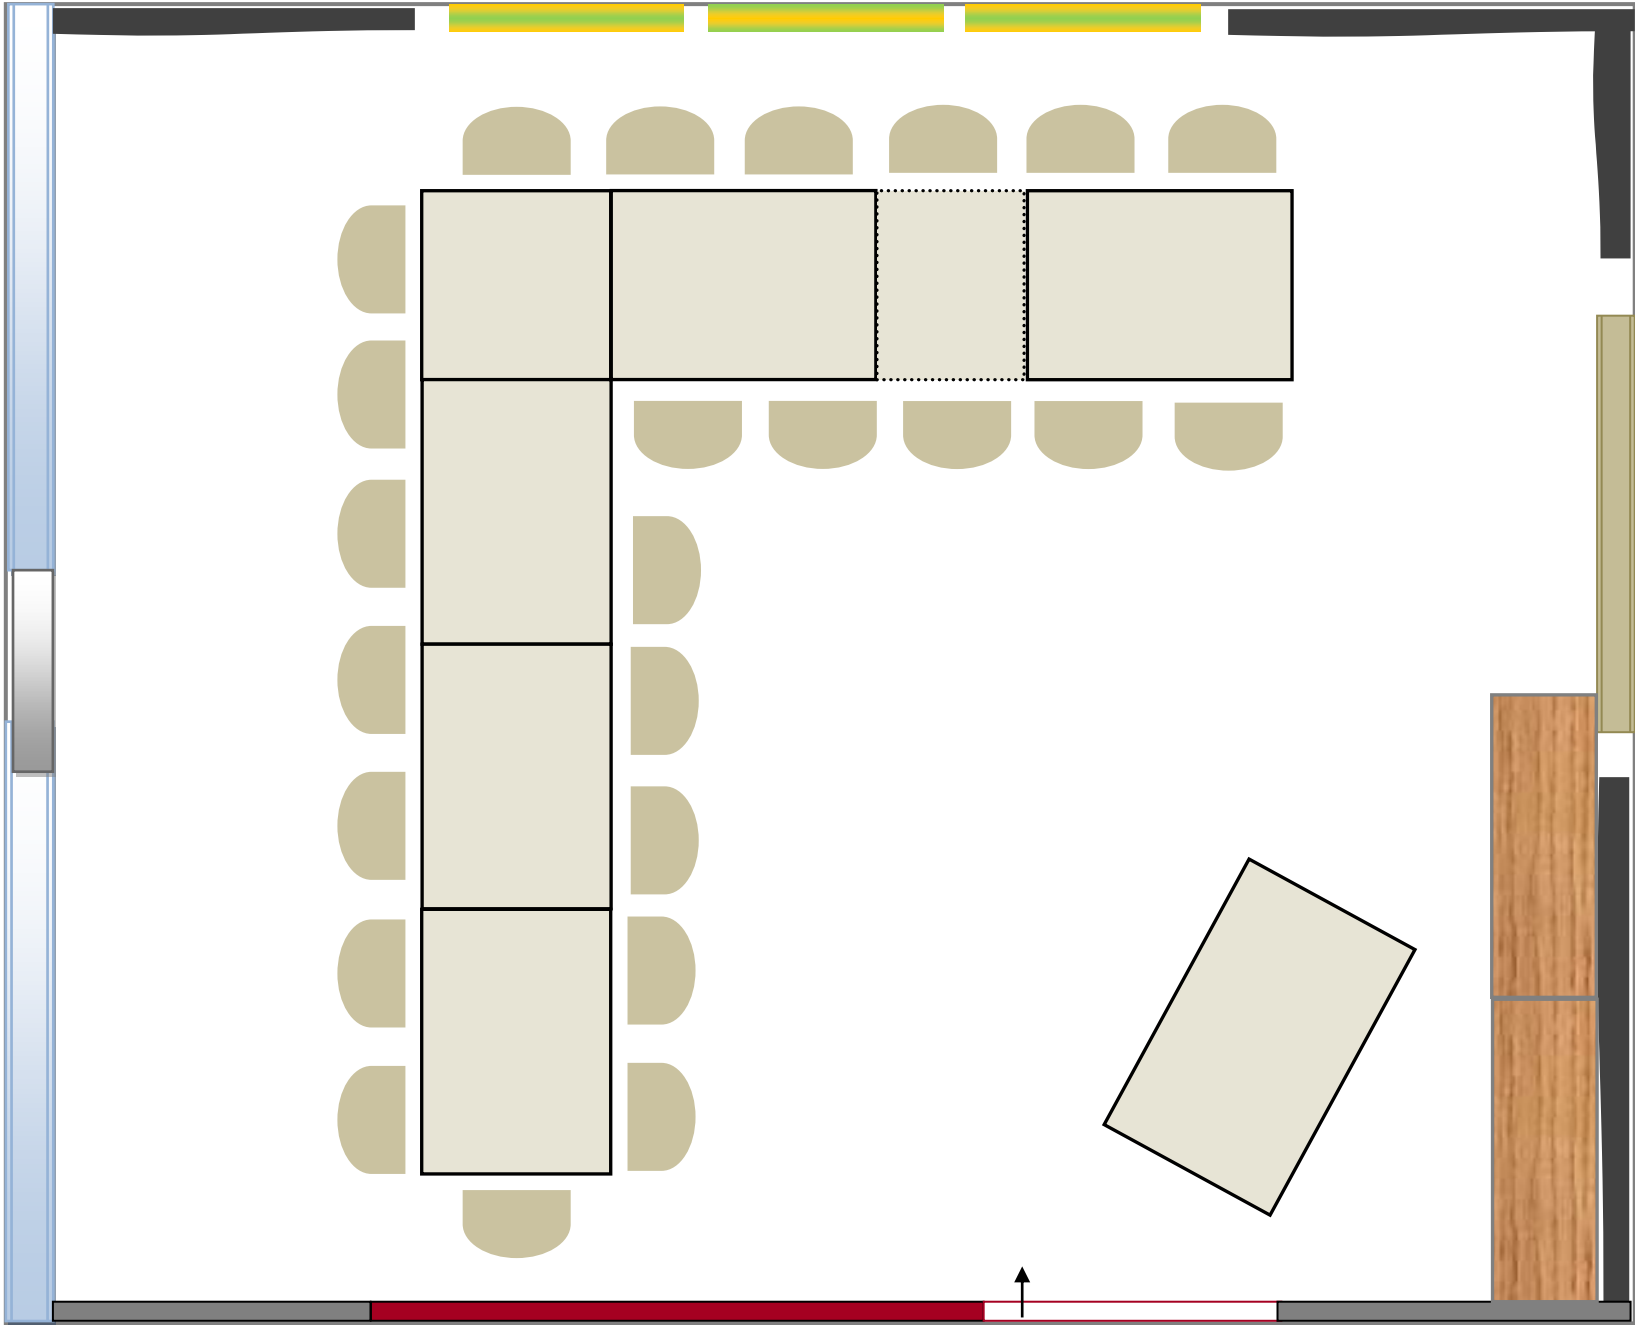

GRUNDRISS REBENFLÜGEL

INFOS

- Tischanordnung:
A la Carte
- Maximale
Personenanzahl:
26

GRUNDRISS REBENFLÜGEL

180° Ausblick

INFOS

- Tischanordnung:
Runde Tische &
Würfel Variante
- Maximale
Personenanzahl:
32 - 36

GRUNDRISS REBENFLÜGEL

INFOS

- Tischanordnung:
Doppelte Blocktafel
diagonal
- Maximale
Personenanzahl:
18

GRUNDRISS REBENFLÜGEL

180° Ausblick

INFOS

- Tischanordnung:
Tafel
- Maximale
Personenanzahl:
14

GRUNDRISS REBENFLÜGEL

180° Ausblick

INFOS

- Tischanordnung:
U-Form
- Maximale
Personenanzahl:
25

GRUNDRISS REBENFLÜGEL

180° Ausblick

INFOS

- Tischanordnung:
L-Form
- Maximale
Personenanzahl:
24

GRUNDRISS REBENFLÜGEL

180° Ausblick

INFOS
- Tischanordnung: Blocktafel diagonal
- Maximale Personenanzahl: 18

GRUNDRISS REBENFLÜGEL

180° Ausblick

INFOS

- Tischanordnung:
Blocktafel klein
- Maximale
Personenanzahl:
14