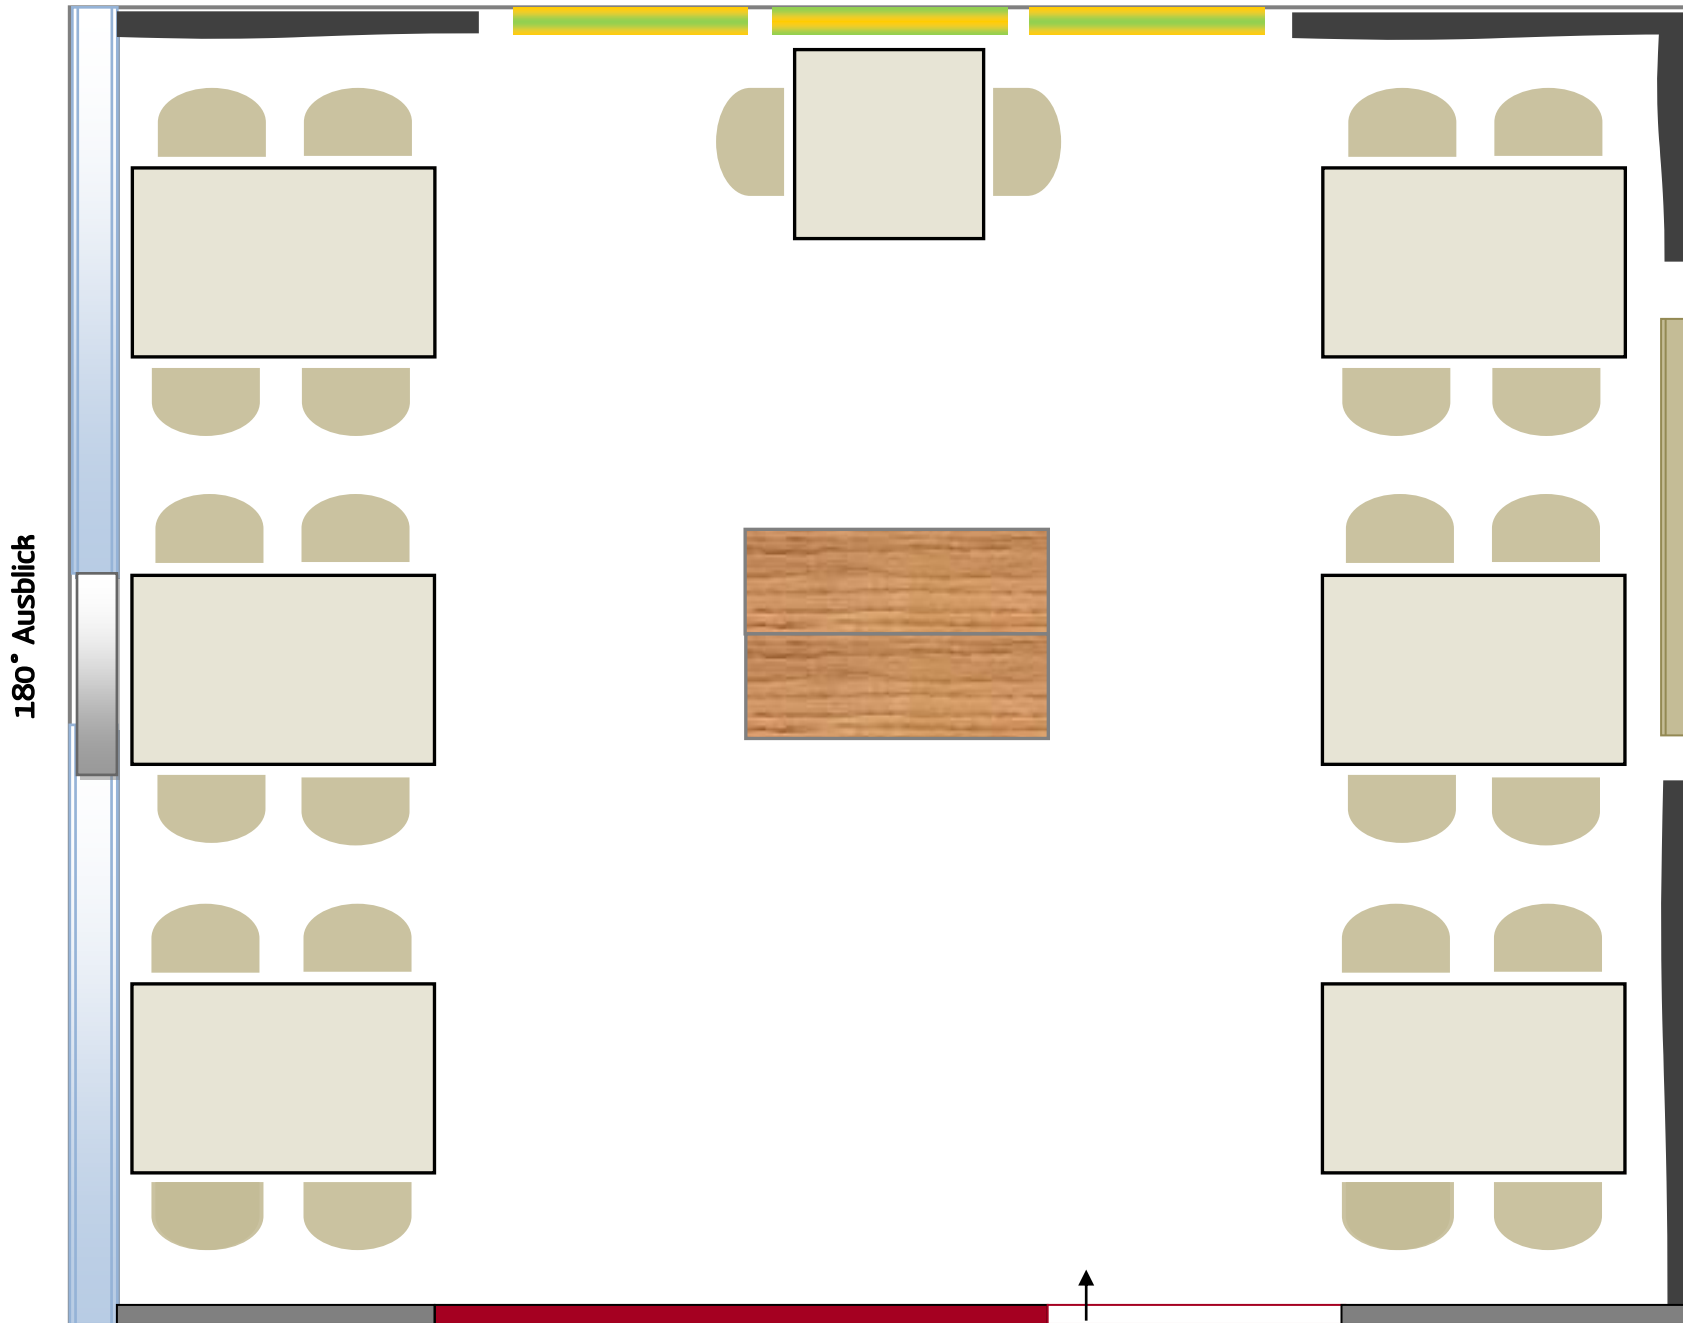

GRUNDRISS REBENFLÜGEL

INFOS

- Tischanordnung:
A la Carte
- Maximale
Personenanzahl:
26

GRUNDRISS REBENFLÜGEL

180° Ausblick

INFOS

- Tischanordnung:
Runde Tische &
Würfel Variante
- Maximale
Personenanzahl:
32 - 36

GRUNDRISS REBENFLÜGEL

INFOS

- Tischanordnung:
Doppelte Blocktafel
diagonal
- Maximale
Personenanzahl:
18

GRUNDRISS REBENFLÜGEL

180° Ausblick

INFOS

- Tischanordnung:
Tafel
- Maximale
Personenanzahl:
14

GRUNDRISS REBENFLÜGEL

180° Ausblick

INFOS

- Tischanordnung:
U-Form
- Maximale
Personenanzahl:
25

GRUNDRISS REBENFLÜGEL

180° Ausblick

INFOS

- Tischanordnung:
L-Form
- Maximale
Personenanzahl:
24

GRUNDRISS REBENFLÜGEL

180° Ausblick

INFOS
- Tischanordnung: Blocktafel diagonal
- Maximale Personenanzahl: 18

GRUNDRISS REBENFLÜGEL

180° Ausblick

INFOS

- Tischanordnung:
Blocktafel klein
- Maximale
Personenanzahl:
14