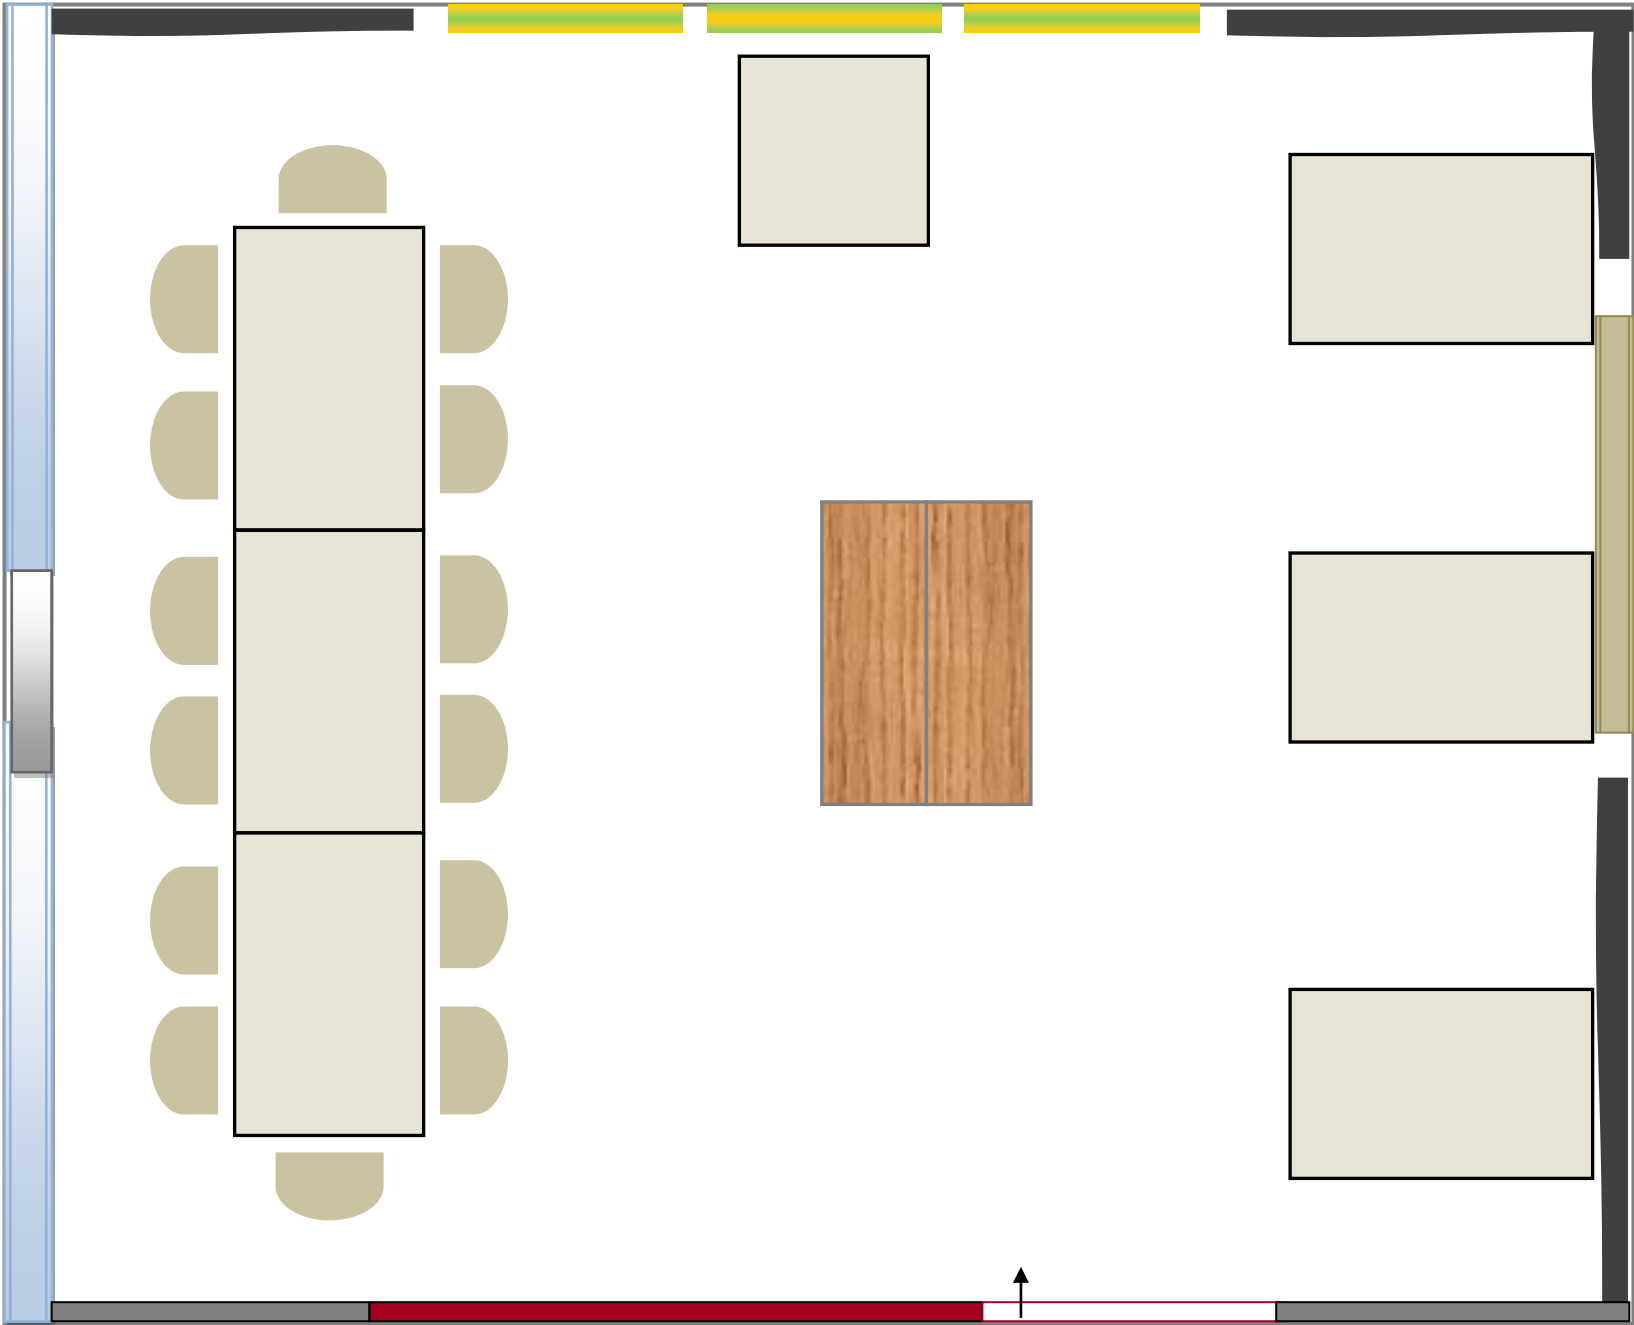

GRUNDRISS REBENFLÜGEL

INFOS

- Tischanordnung:
A la Carte
- Maximale
Personenanzahl:
26

GRUNDRISS REBENFLÜGEL

180° Ausblick

INFOS

- Tischanordnung:
Runde Tische &
Würfel Variante
- Maximale
Personenanzahl:
32 - 36

GRUNDRISS REBENFLÜGEL

INFOS

- Tischanordnung:
Doppelte Blocktafel
diagonal
- Maximale
Personenanzahl:
18

GRUNDRISS REBENFLÜGEL

180° Ausblick

INFOS

- Tischanordnung:
Tafel
- Maximale
Personenanzahl:
14

GRUNDRISS REBENFLÜGEL

180° Ausblick

INFOS

- Tischanordnung:
U-Form
- Maximale
Personenanzahl:
25

GRUNDRISS REBENFLÜGEL

180° Ausblick

INFOS

- Tischanordnung:
L-Form
- Maximale
Personenanzahl:
24

GRUNDRISS REBENFLÜGEL

180° Ausblick

INFOS
- Tischanordnung: Blocktafel diagonal
- Maximale Personenanzahl: 18

GRUNDRISS REBENFLÜGEL

180° Ausblick

INFOS

- Tischanordnung:
Blocktafel klein
- Maximale
Personenanzahl:
14