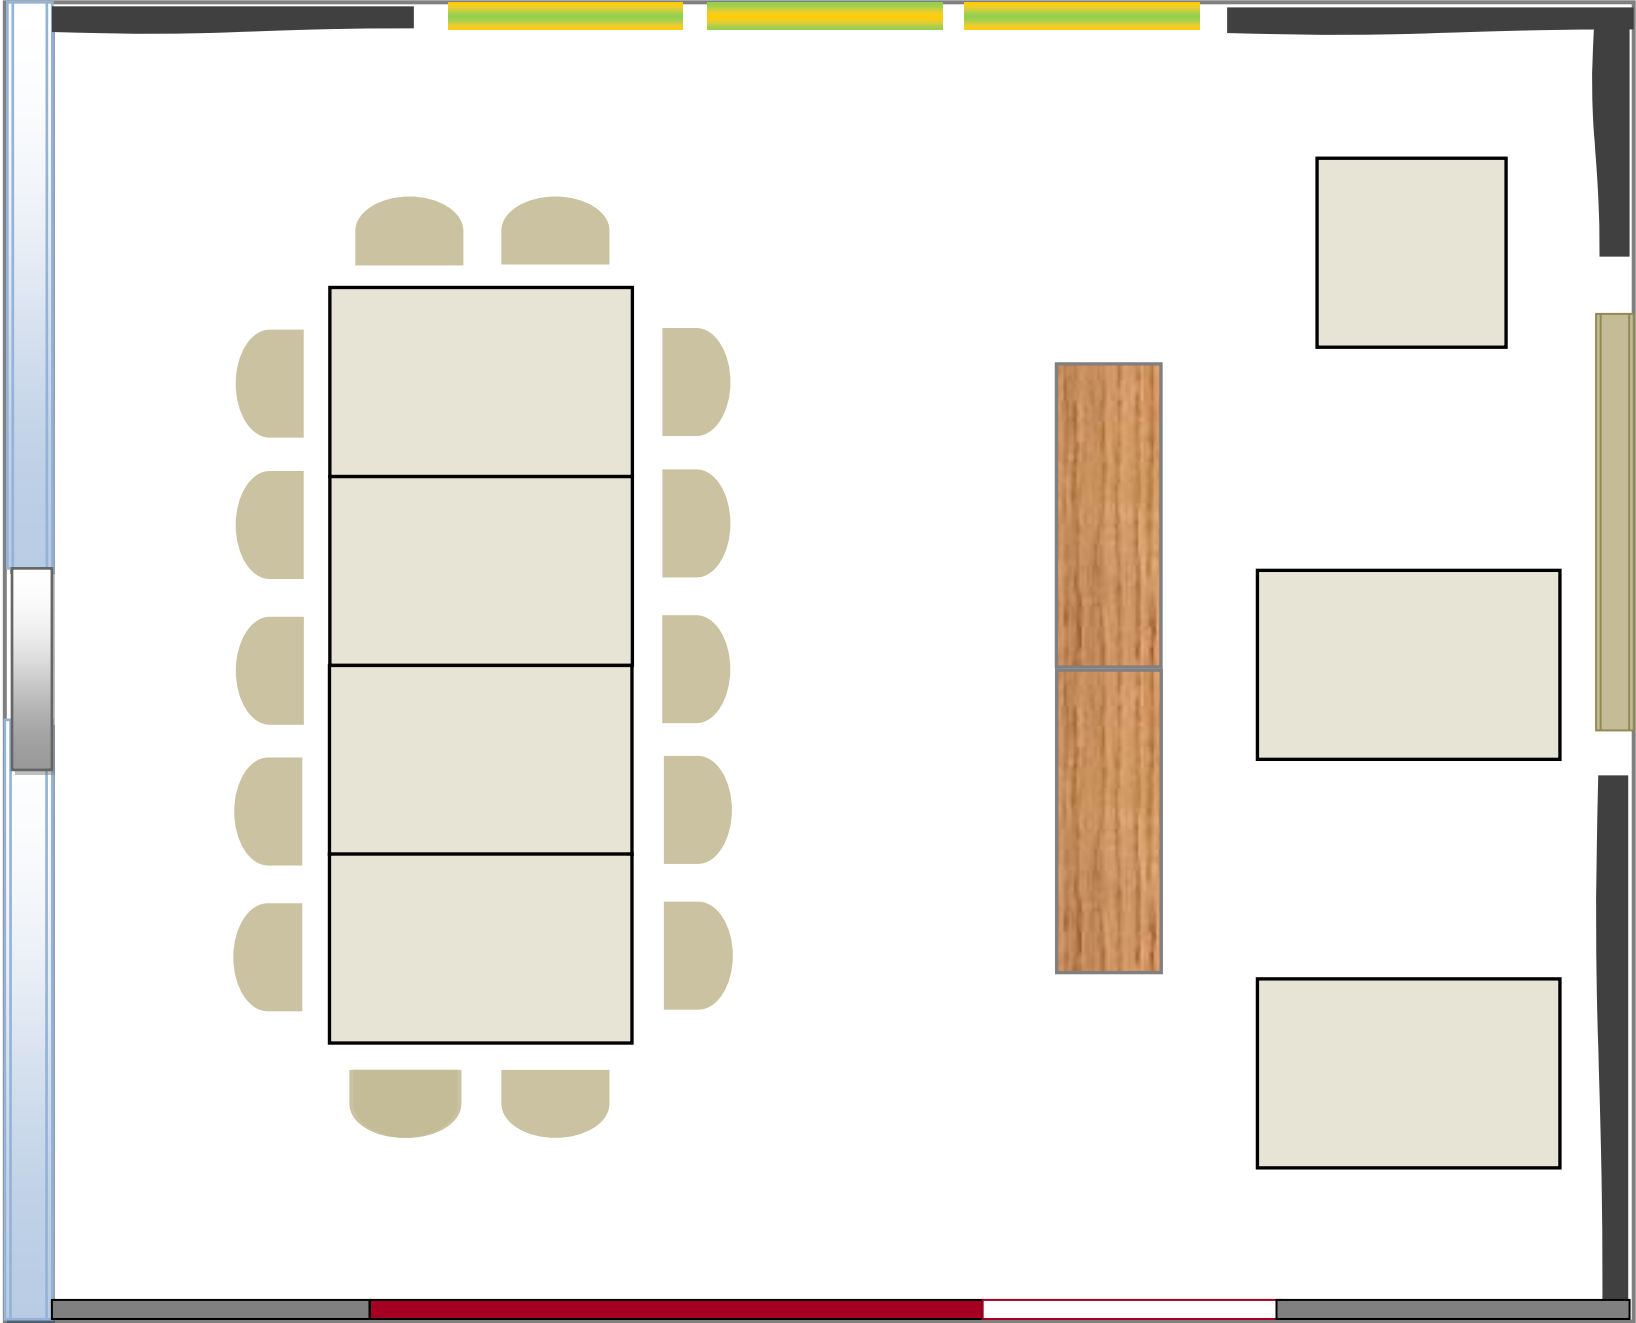

GRUNDRISS REBENFLÜGEL

INFOS

- Tischanordnung:
A la Carte
- Maximale
Personenanzahl:
26

GRUNDRISS REBENFLÜGEL

180° Ausblick

INFOS

- Tischanordnung:
Runde Tische &
Würfel Variante
- Maximale
Personenanzahl:
32 - 36

GRUNDRISS REBENFLÜGEL

INFOS

- Tischanordnung:
Doppelte Blocktafel
diagonal
- Maximale
Personenanzahl:
18

GRUNDRISS REBENFLÜGEL

180° Ausblick

INFOS

- Tischanordnung:
Tafel
- Maximale
Personenanzahl:
14

GRUNDRISS REBENFLÜGEL

180° Ausblick

INFOS

- Tischanordnung:
U-Form
- Maximale
Personenanzahl:
25

GRUNDRISS REBENFLÜGEL

180° Ausblick

INFOS

- Tischanordnung:
L-Form
- Maximale
Personenanzahl:
24

GRUNDRISS REBENFLÜGEL

180° Ausblick

INFOS
- Tischanordnung: Blocktafel diagonal
- Maximale Personenanzahl: 18

GRUNDRISS REBENFLÜGEL

180° Ausblick

INFOS

- Tischanordnung:
Blocktafel klein
- Maximale
Personenanzahl:
14