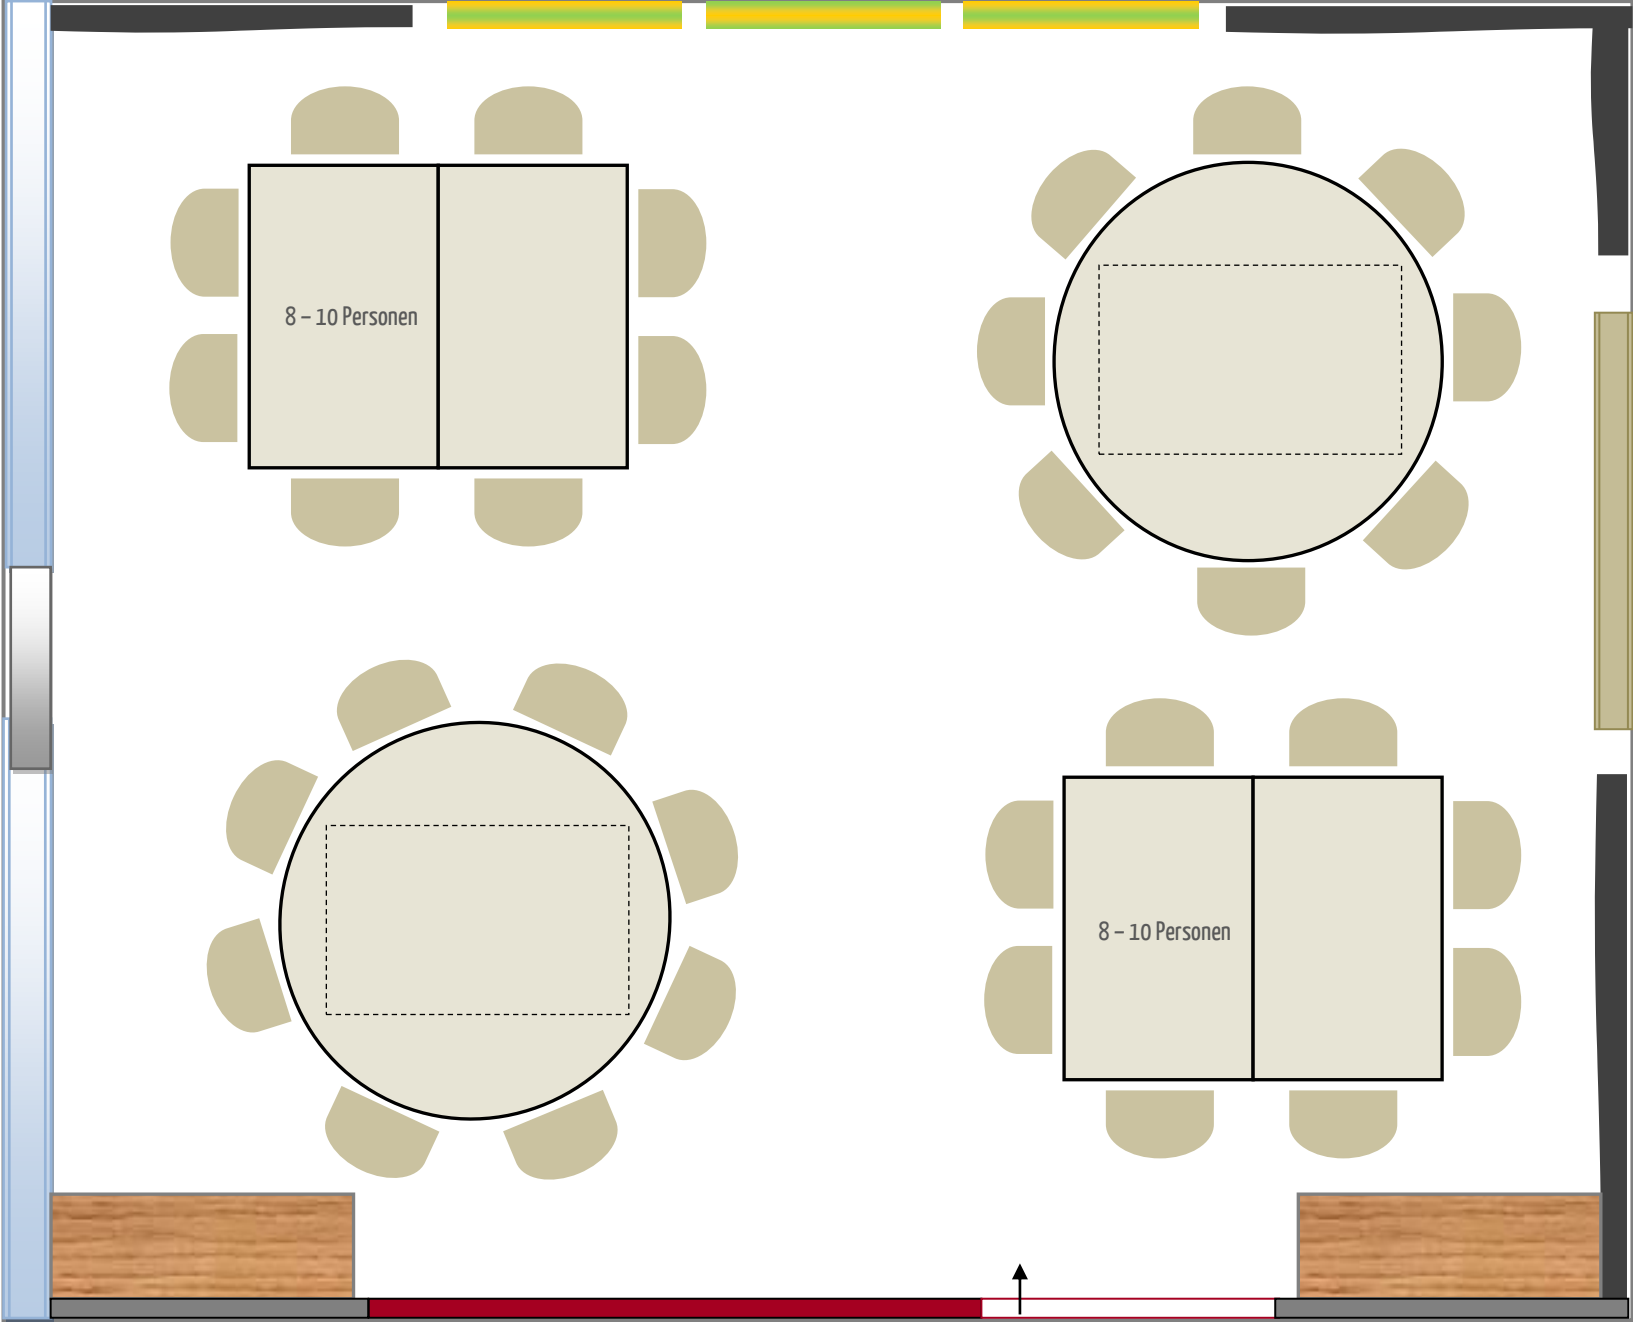

GRUNDRISS REBENFLÜGEL

INFOS

- Tischanordnung:
A la Carte
- Maximale
Personenanzahl:
26

GRUNDRISS REBENFLÜGEL

180° Ausblick

INFOS

- Tischanordnung:
Runde Tische &
Würfel Variante
- Maximale
Personenanzahl:
32 - 36

GRUNDRISS REBENFLÜGEL

INFOS

- Tischanordnung:
Doppelte Blocktafel
diagonal
- Maximale
Personenanzahl:
18

GRUNDRISS REBENFLÜGEL

180° Ausblick

INFOS

- Tischanordnung:
Tafel
- Maximale
Personenanzahl:
14

GRUNDRISS REBENFLÜGEL

180° Ausblick

INFOS

- Tischanordnung:
U-Form
- Maximale
Personenanzahl:
25

GRUNDRISS REBENFLÜGEL

180° Ausblick

INFOS

- Tischanordnung:
L-Form
- Maximale
Personenanzahl:
24

GRUNDRISS REBENFLÜGEL

180° Ausblick

INFOS
- Tischanordnung: Blocktafel diagonal
- Maximale Personenanzahl: 18

GRUNDRISS REBENFLÜGEL

180° Ausblick

INFOS

- Tischanordnung:
Blocktafel klein
- Maximale
Personenanzahl:
14