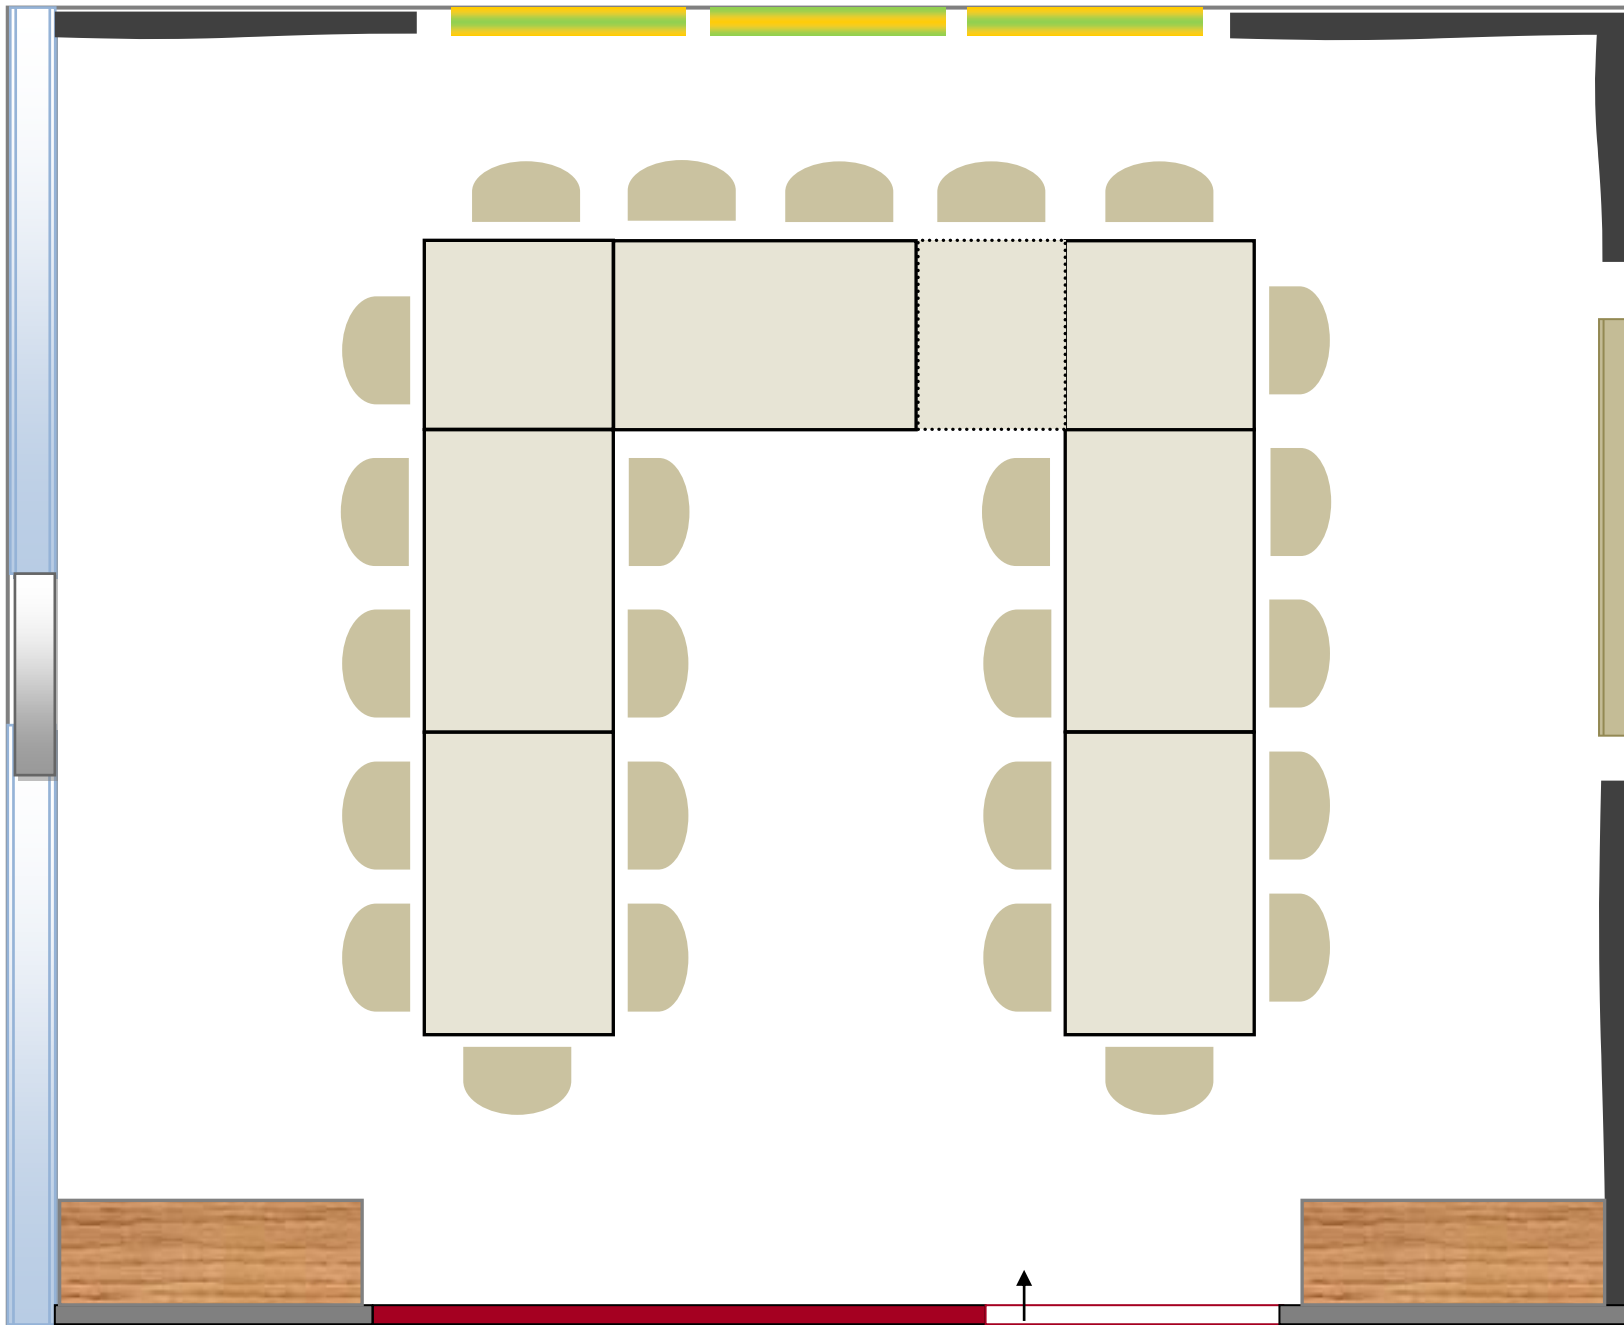

GRUNDRISS REBENFLÜGEL

INFOS

- Tischanordnung:
A la Carte
- Maximale
Personenanzahl:
26

GRUNDRISS REBENFLÜGEL

180° Ausblick

INFOS

- Tischanordnung:
Runde Tische &
Würfel Variante
- Maximale
Personenanzahl:
32 - 36

GRUNDRISS REBENFLÜGEL

INFOS

- Tischanordnung:
Doppelte Blocktafel
diagonal
- Maximale
Personenanzahl:
18

GRUNDRISS REBENFLÜGEL

180° Ausblick

INFOS

- Tischanordnung:
Tafel
- Maximale
Personenanzahl:
14

GRUNDRISS REBENFLÜGEL

180° Ausblick

INFOS

- Tischanordnung:
U-Form
- Maximale
Personenanzahl:
25

GRUNDRISS REBENFLÜGEL

180° Ausblick

INFOS

- Tischanordnung:
L-Form
- Maximale
Personenanzahl:
24

GRUNDRISS REBENFLÜGEL

180° Ausblick

INFOS
- Tischanordnung: Blocktafel diagonal
- Maximale Personenanzahl: 18

GRUNDRISS REBENFLÜGEL

180° Ausblick

INFOS

- Tischanordnung:
Blocktafel klein
- Maximale
Personenanzahl:
14