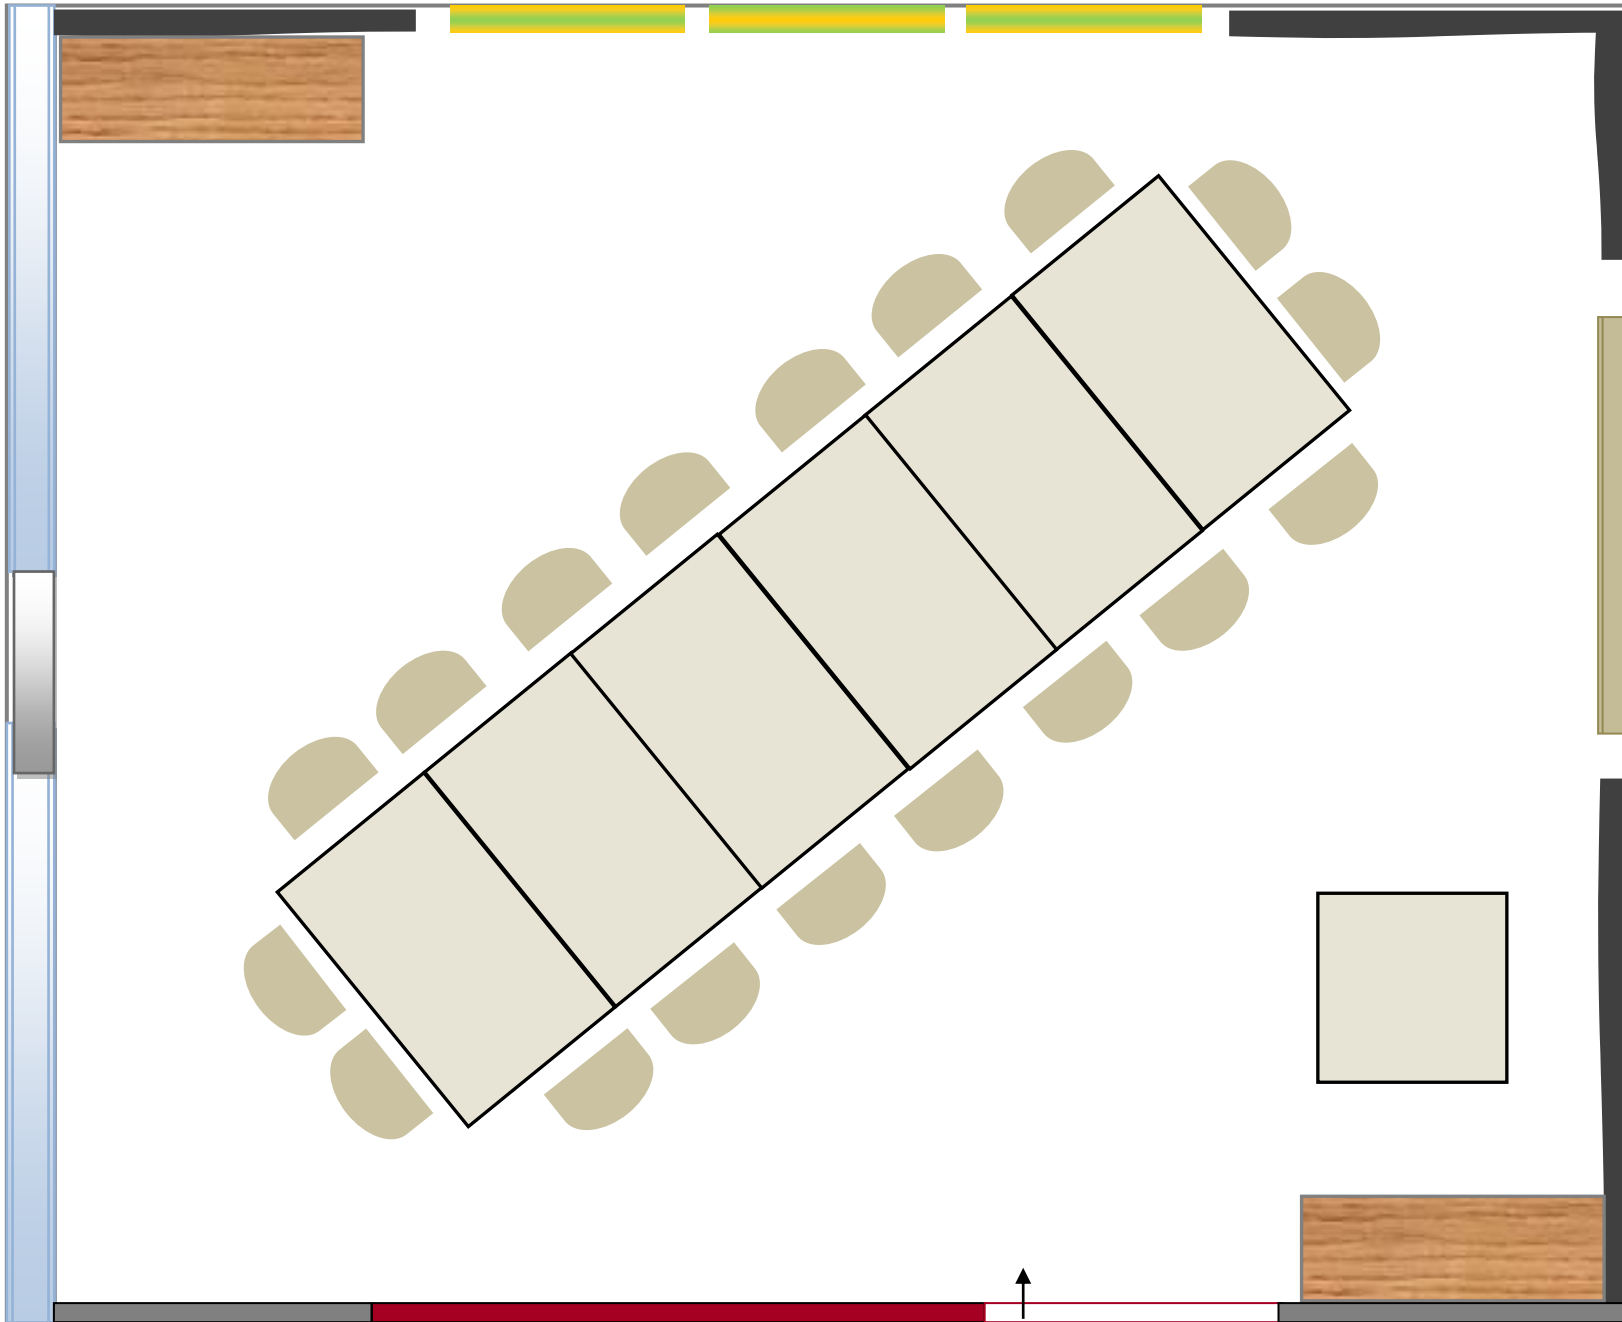

GRUNDRISS REBENFLÜGEL

INFOS

- Tischanordnung:
A la Carte
- Maximale
Personenanzahl:
26

GRUNDRISS REBENFLÜGEL

180° Ausblick

INFOS

- Tischanordnung:
Runde Tische &
Würfel Variante
- Maximale
Personenanzahl:
32 - 36

GRUNDRISS REBENFLÜGEL

INFOS

- Tischanordnung:
Doppelte Blocktafel
diagonal
- Maximale
Personenanzahl:
18

GRUNDRISS REBENFLÜGEL

180° Ausblick

INFOS

- Tischanordnung:
Tafel
- Maximale
Personenanzahl:
14

GRUNDRISS REBENFLÜGEL

180° Ausblick

INFOS

- Tischanordnung:
U-Form
- Maximale
Personenanzahl:
25

GRUNDRISS REBENFLÜGEL

180° Ausblick

INFOS

- Tischanordnung:
L-Form
- Maximale
Personenanzahl:
24

GRUNDRISS REBENFLÜGEL

180° Ausblick

INFOS
- Tischanordnung: Blocktafel diagonal
- Maximale Personenanzahl: 18

GRUNDRISS REBENFLÜGEL

180° Ausblick

INFOS

- Tischanordnung:
Blocktafel klein
- Maximale
Personenanzahl:
14