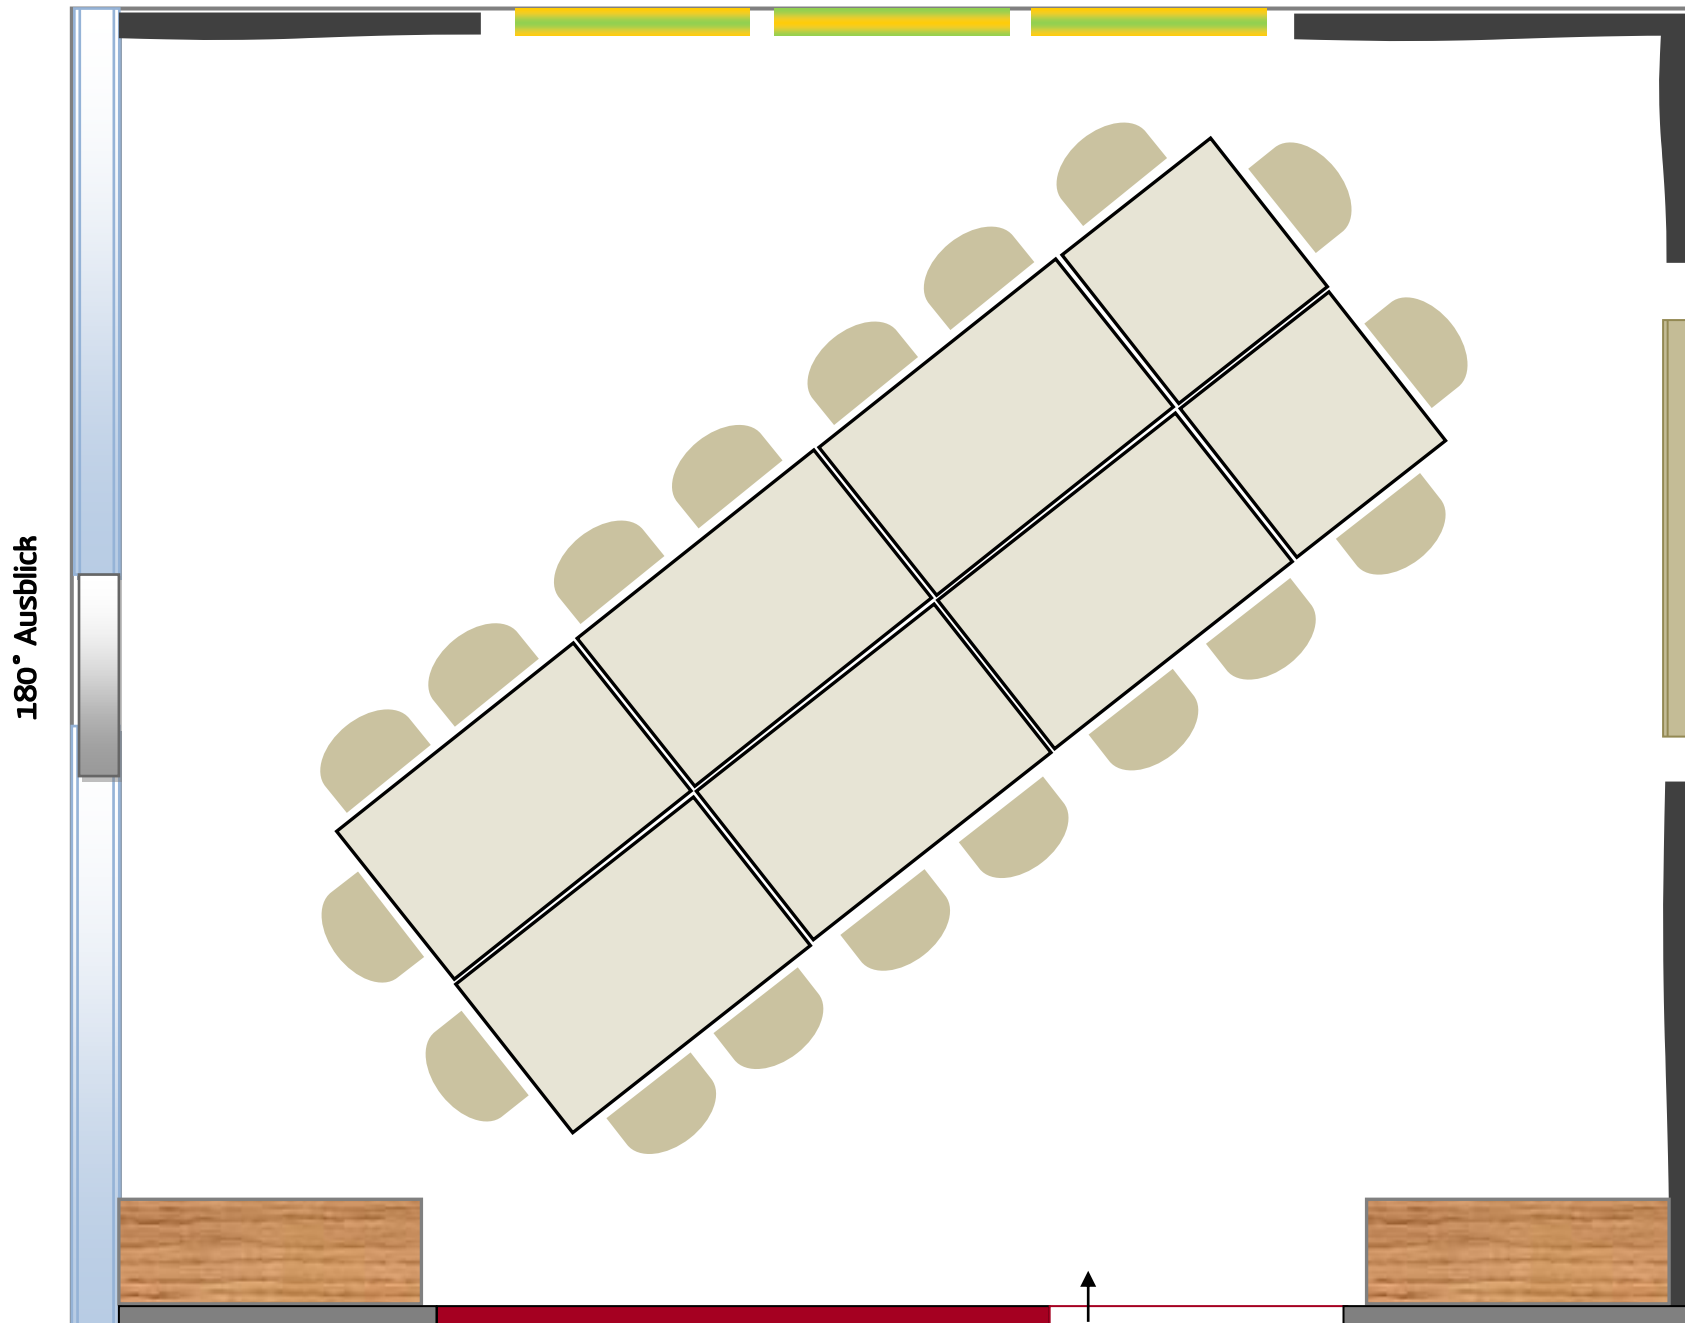

GRUNDRISS REBENFLÜGEL

INFOS

- Tischanordnung:
A la Carte
- Maximale
Personenanzahl:
26

GRUNDRISS REBENFLÜGEL

180° Ausblick

INFOS

- Tischanordnung:
Runde Tische &
Würfel Variante
- Maximale
Personenanzahl:
32 - 36

GRUNDRISS REBENFLÜGEL

INFOS

- Tischanordnung:
Doppelte Blocktafel
diagonal
- Maximale
Personenanzahl:
18

GRUNDRISS REBENFLÜGEL

180° Ausblick

INFOS

- Tischanordnung:
Tafel
- Maximale
Personenanzahl:
14

GRUNDRISS REBENFLÜGEL

180° Ausblick

INFOS

- Tischanordnung:
U-Form
- Maximale
Personenanzahl:
25

GRUNDRISS REBENFLÜGEL

180° Ausblick

INFOS

- Tischanordnung:
L-Form
- Maximale
Personenanzahl:
24

GRUNDRISS REBENFLÜGEL

180° Ausblick

INFOS
- Tischanordnung: Blocktafel diagonal
- Maximale Personenanzahl: 18

GRUNDRISS REBENFLÜGEL

180° Ausblick

INFOS

- Tischanordnung:
Blocktafel klein
- Maximale
Personenanzahl:
14