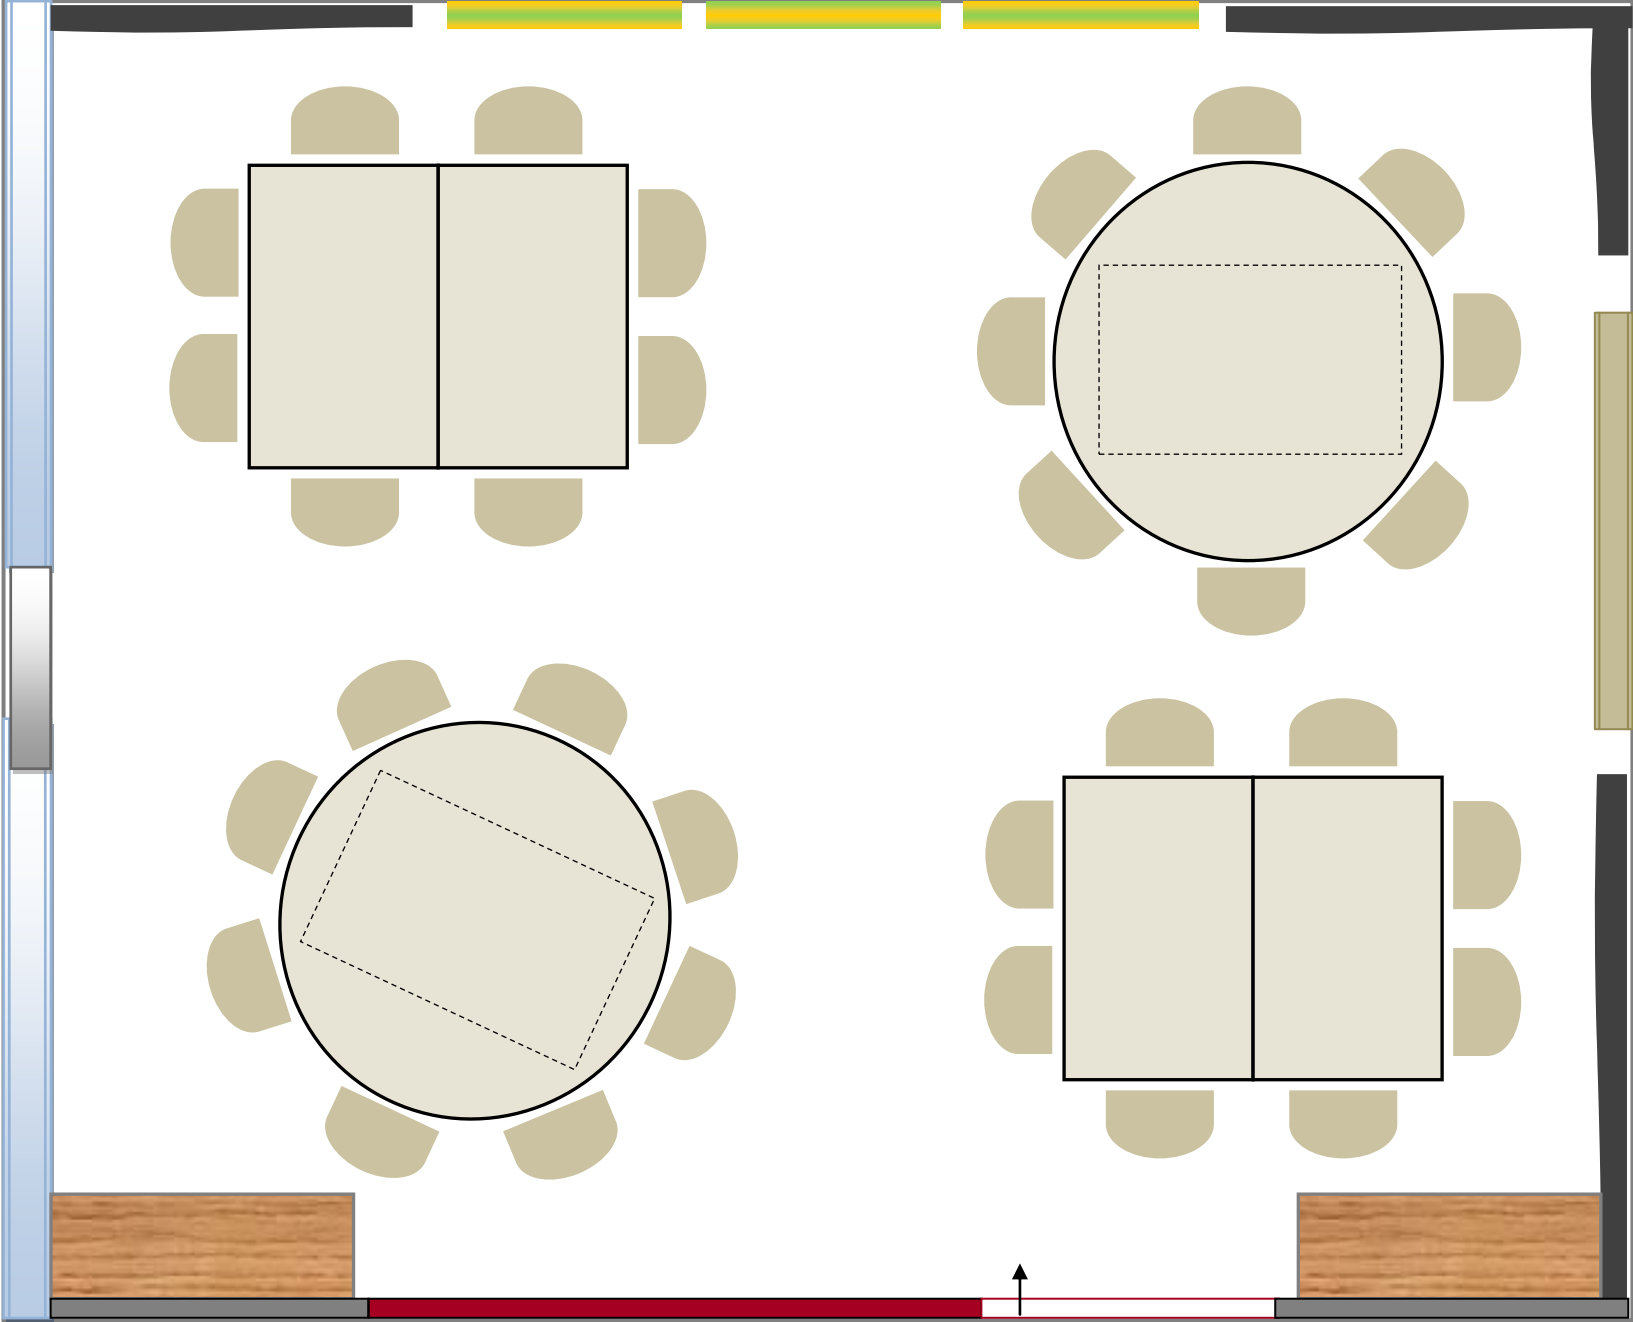

GRUNDRISS REBENFLÜGEL

180° Ausblick

INFOS

- Tischanordnung:
A la Carte
- Maximale
Personenanzahl:
26

GRUNDRISS REBENFLÜGEL

180° Ausblick

INFOS

- Tischanordnung:
Runde Tische &
Würfel Variante
- Maximale
Personenanzahl:
32

GRUNDRISS REBENFLÜGEL

INFOS

- Tischanordnung:
Blocktafel diagonal
- Maximale
Personenanzahl:
18

GRUNDRISS REBENFLÜGEL

180° Ausblick

INFOS

- Tischanordnung:
Tafel
- Maximale
Personenanzahl:
14

GRUNDRISS REBENFLÜGEL

180° Ausblick

INFOS

- Tischanordnung:
U-Form
- Maximale
Personenanzahl:
25

GRUNDRISS REBENFLÜGEL

180° Ausblick

INFOS

- Tischanordnung:
L-Form
- Maximale
Personenanzahl:
22