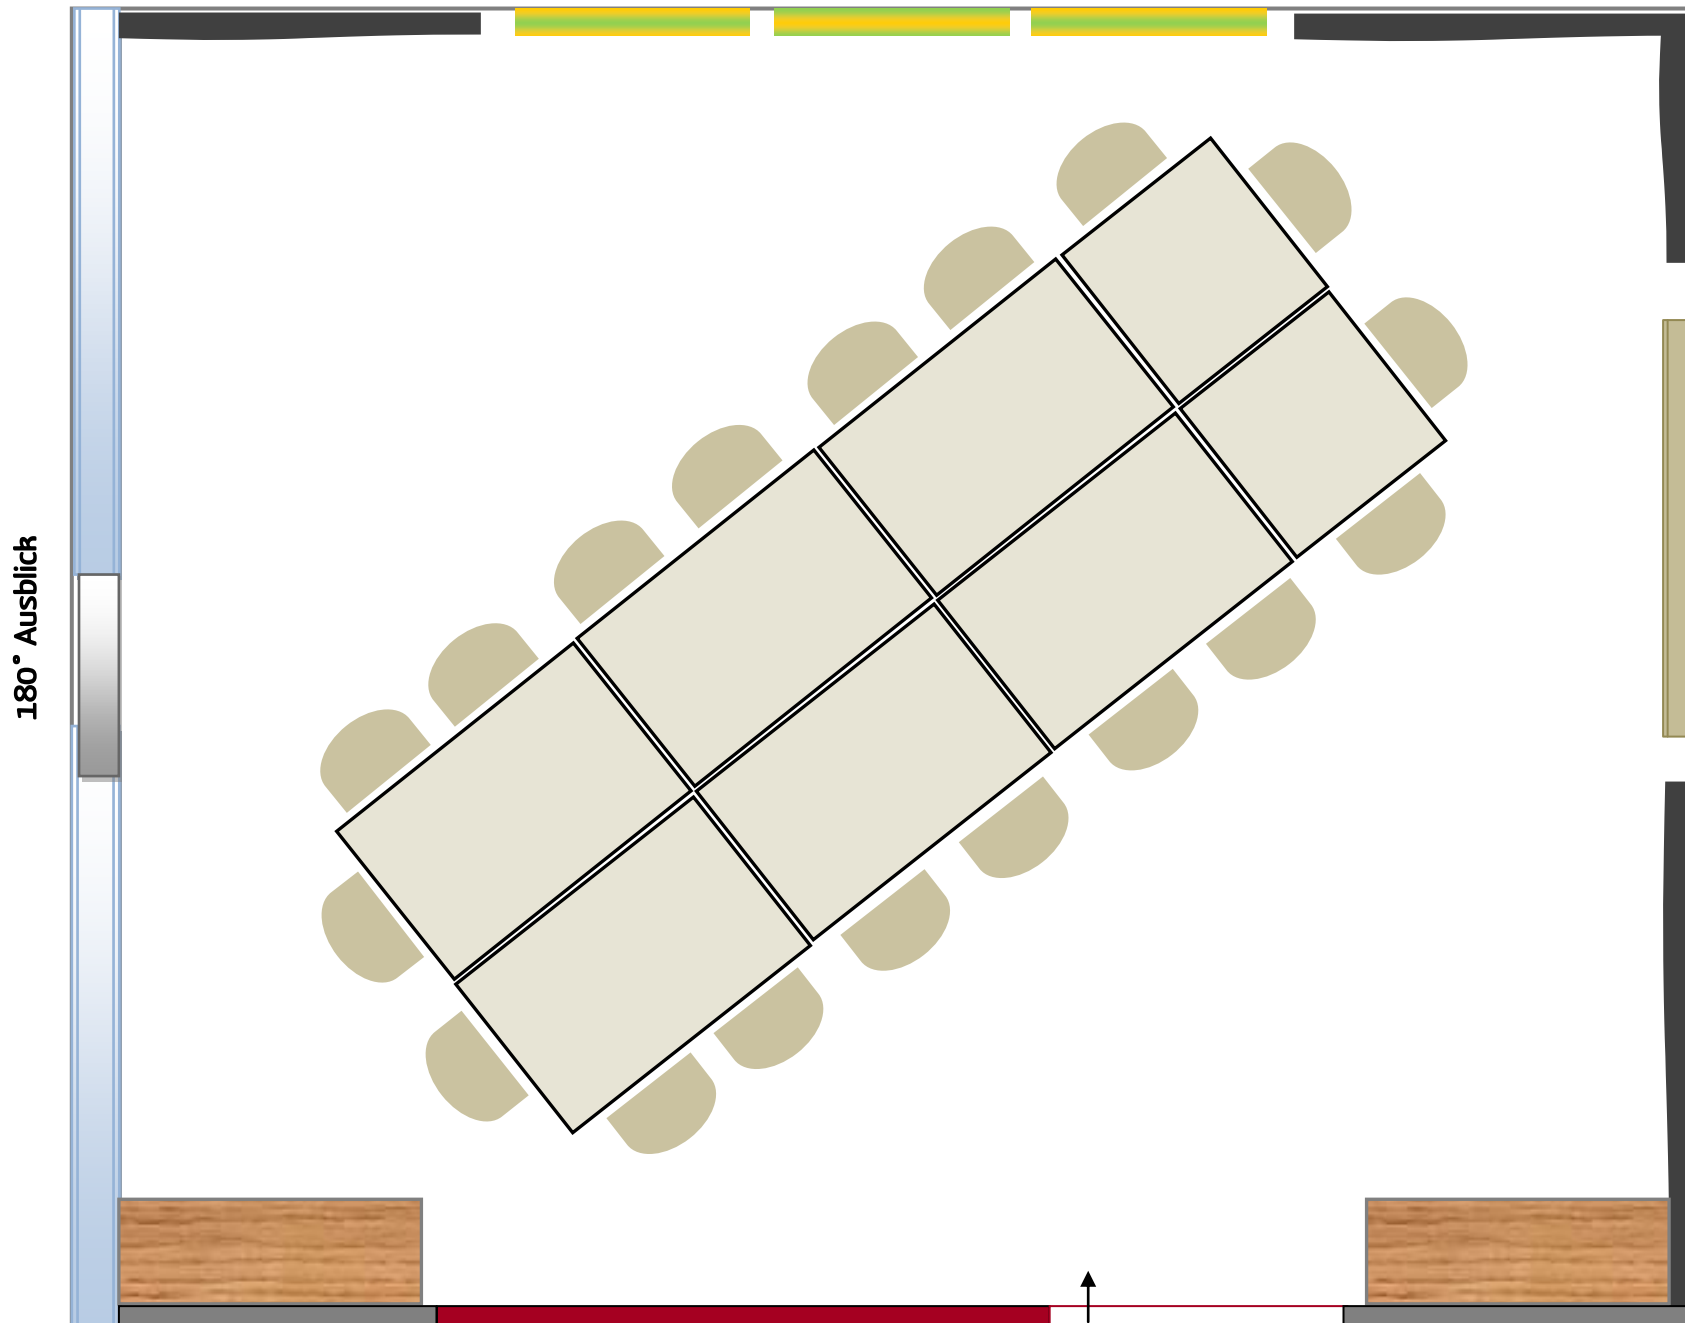

GRUNDRISS REBENFLÜGEL

180° Ausblick

INFOS

- Tischanordnung:
A la Carte
- Maximale
Personenanzahl:
26

GRUNDRISS REBENFLÜGEL

180° Ausblick

INFOS

- Tischanordnung:
Runde Tische &
Würfel Variante
- Maximale
Personenanzahl:
32

GRUNDRISS REBENFLÜGEL

INFOS

- Tischanordnung:
Blocktafel diagonal
- Maximale
Personenanzahl:
18

GRUNDRISS REBENFLÜGEL

180° Ausblick

INFOS

- Tischanordnung:
Tafel
- Maximale
Personenanzahl:
14

GRUNDRISS REBENFLÜGEL

180° Ausblick

INFOS

- Tischanordnung:
U-Form
- Maximale
Personenanzahl:
25

GRUNDRISS REBENFLÜGEL

180° Ausblick

INFOS

- Tischanordnung:
L-Form
- Maximale
Personenanzahl:
22