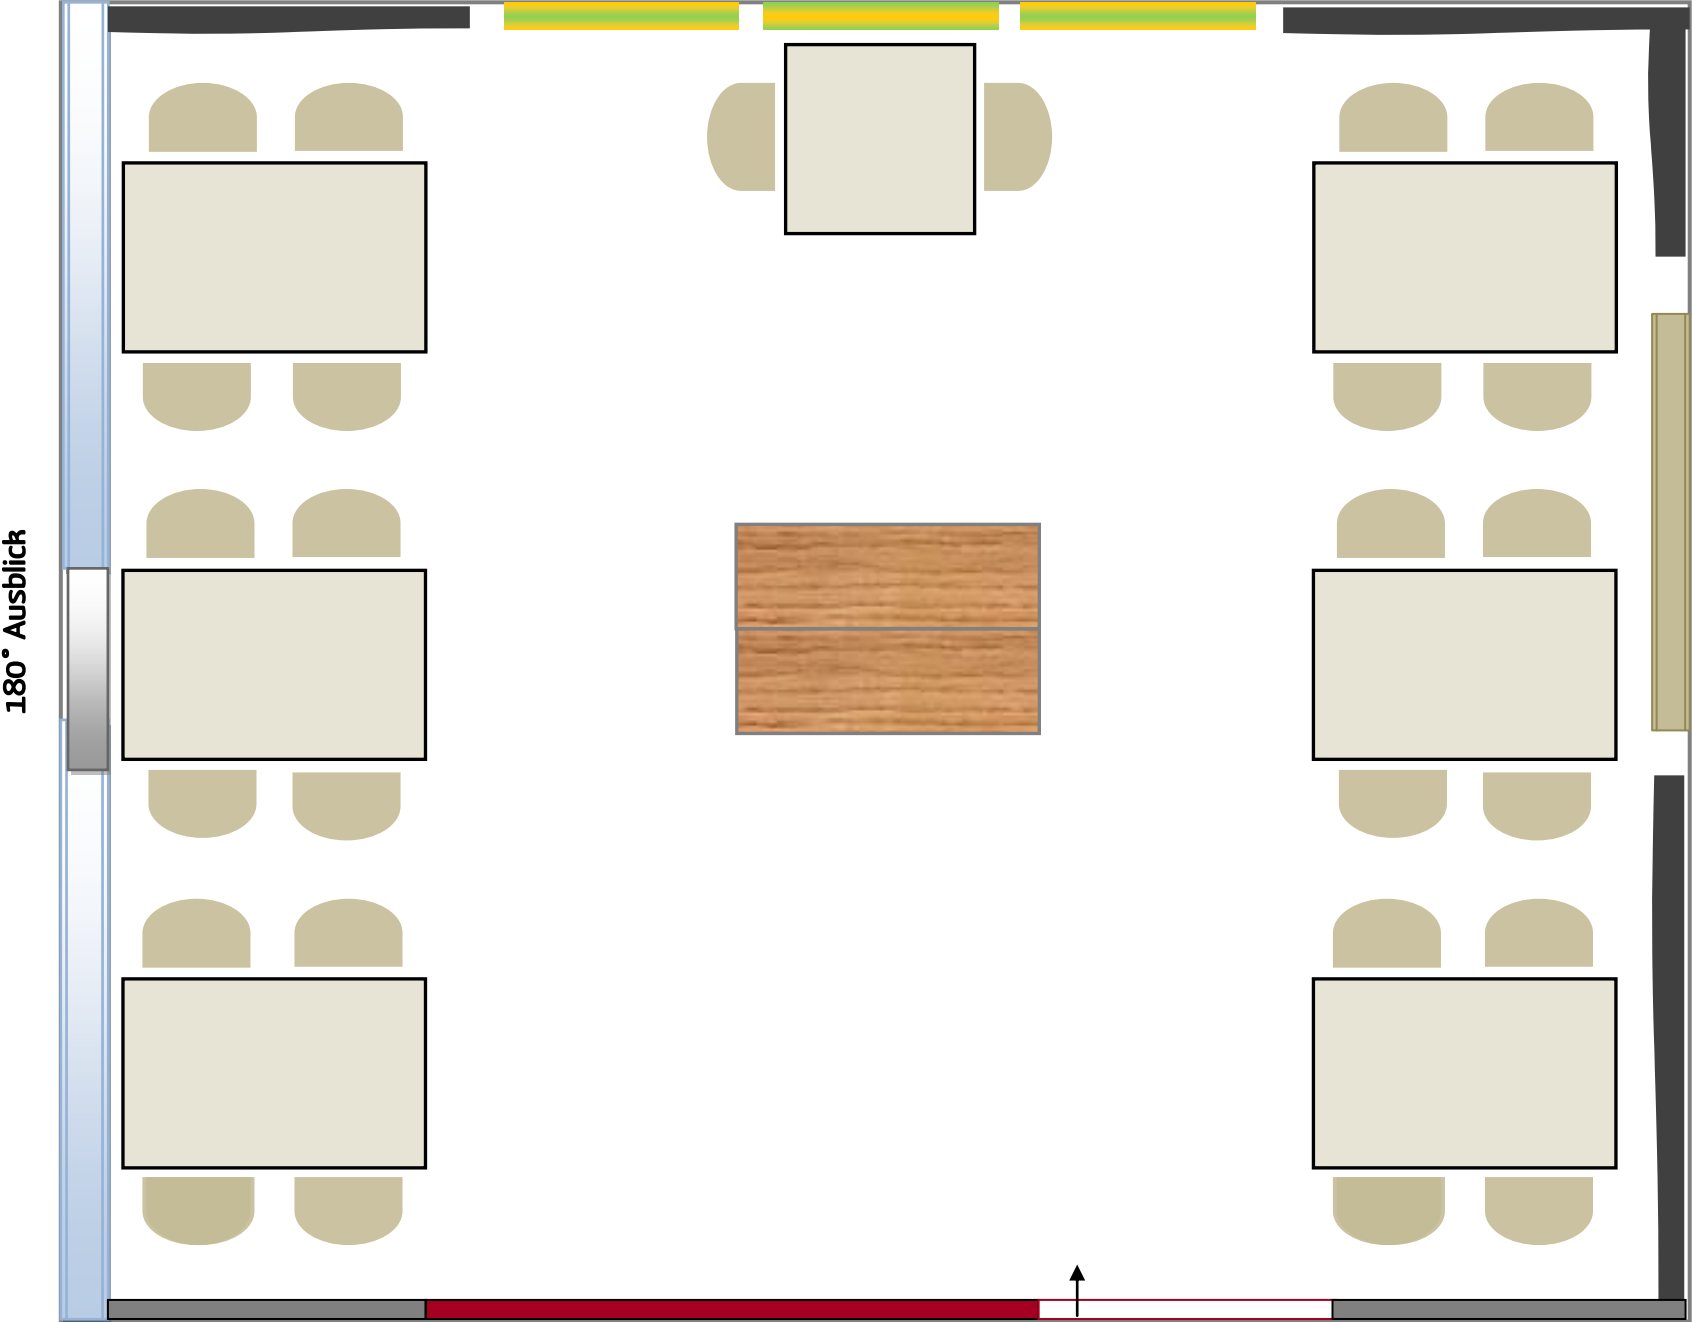

GRUNDRISS REBENFLÜGEL

180° Ausblick

INFOS

- Tischanordnung:
A la Carte
- Maximale
Personenanzahl:
26

GRUNDRISS REBENFLÜGEL

180° Ausblick

INFOS

- Tischanordnung:
Runde Tische &
Würfel Variante
- Maximale
Personenanzahl:
32

GRUNDRISS REBENFLÜGEL

INFOS

- Tischanordnung:
Blocktafel diagonal
- Maximale
Personenanzahl:
18

GRUNDRISS REBENFLÜGEL

180° Ausblick

INFOS

- Tischanordnung:
Tafel
- Maximale
Personenanzahl:
14

GRUNDRISS REBENFLÜGEL

180° Ausblick

INFOS

- Tischanordnung:
U-Form
- Maximale
Personenanzahl:
25

GRUNDRISS REBENFLÜGEL

180° Ausblick

INFOS

- Tischanordnung:
L-Form
- Maximale
Personenanzahl:
22