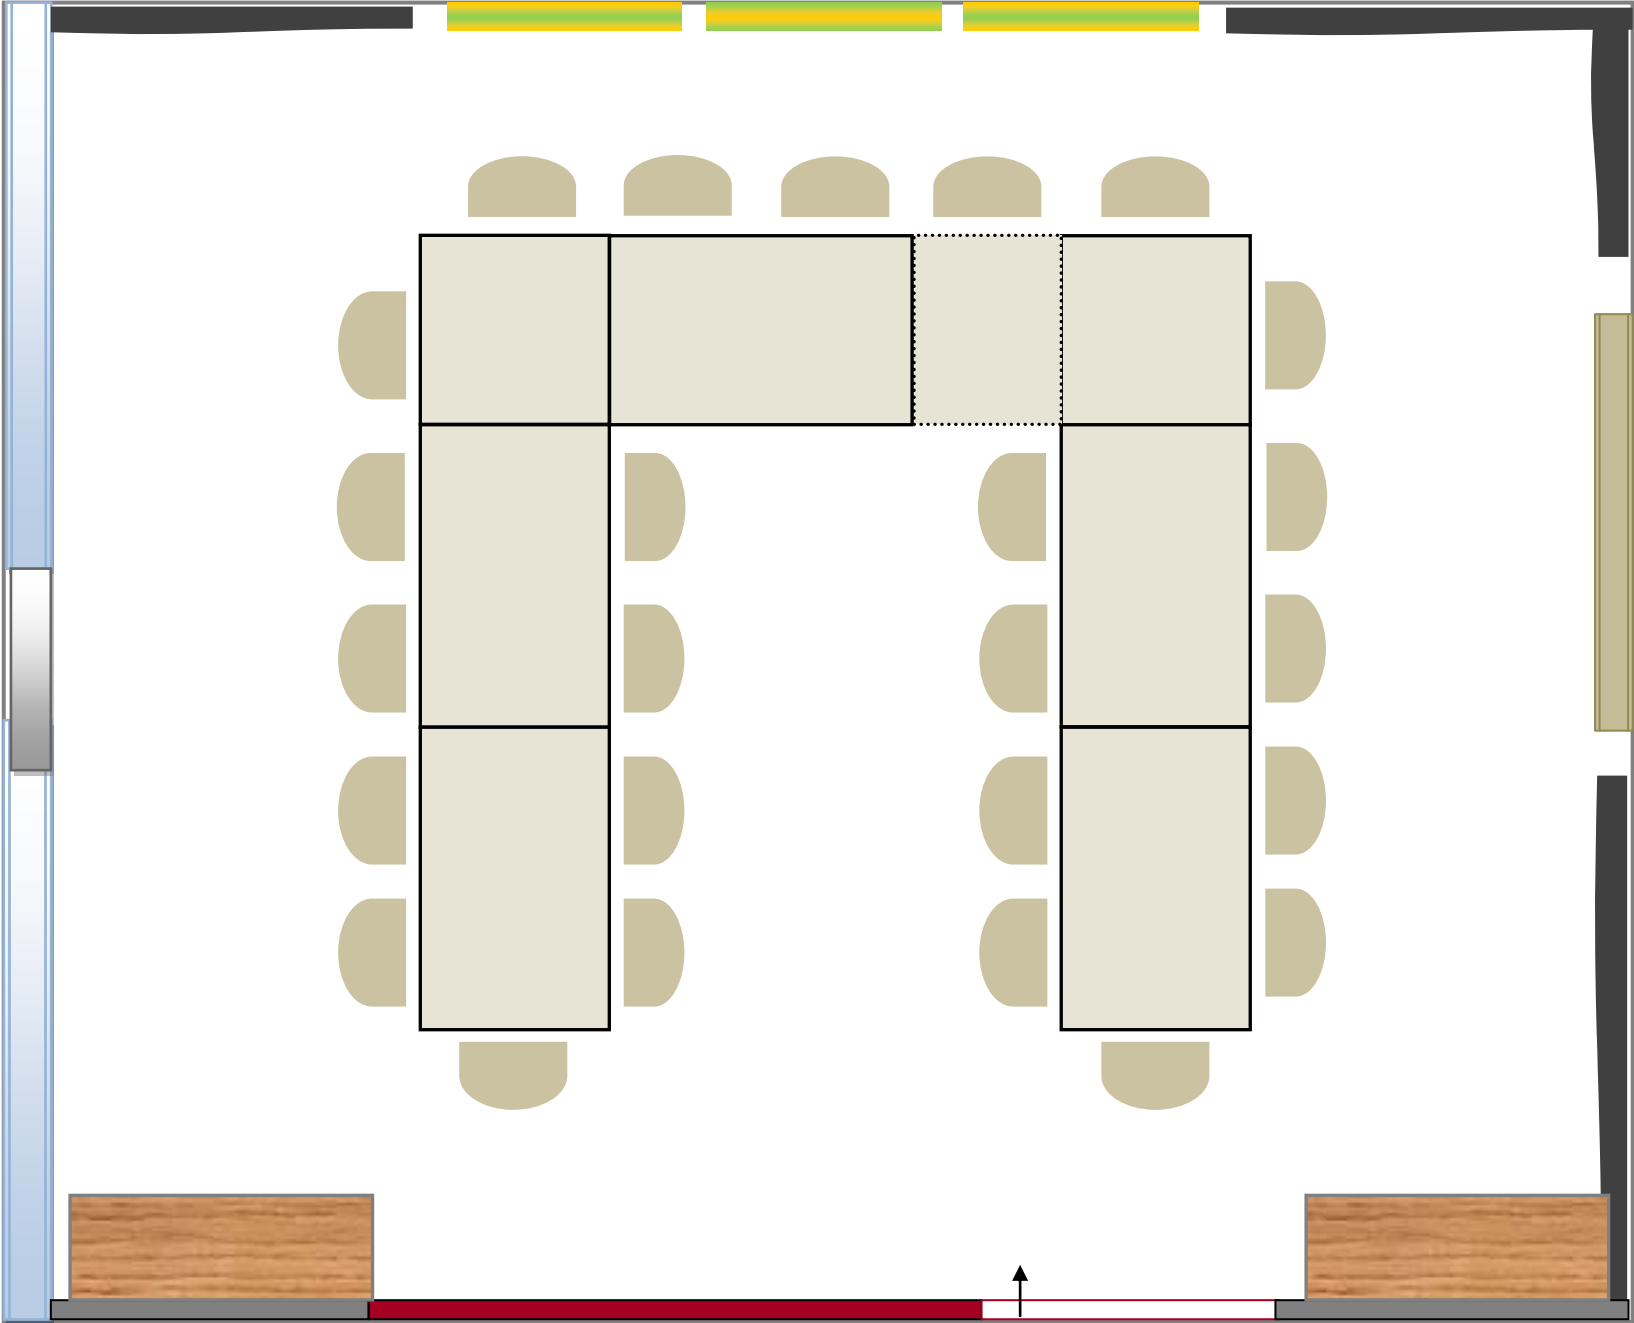

GRUNDRISS REBENFLÜGEL

180° Ausblick

INFOS

- Tischanordnung:
A la Carte
- Maximale
Personenanzahl:
26

GRUNDRISS REBENFLÜGEL

180° Ausblick

INFOS

- Tischanordnung:
Runde Tische &
Würfel Variante
- Maximale
Personenanzahl:
32

GRUNDRISS REBENFLÜGEL

INFOS

- Tischanordnung:
Blocktafel diagonal
- Maximale
Personenanzahl:
18

GRUNDRISS REBENFLÜGEL

180° Ausblick

INFOS

- Tischanordnung:
Tafel
- Maximale
Personenanzahl:
14

GRUNDRISS REBENFLÜGEL

180° Ausblick

INFOS

- Tischanordnung:
U-Form
- Maximale
Personenanzahl:
25

GRUNDRISS REBENFLÜGEL

180° Ausblick

INFOS

- Tischanordnung:
L-Form
- Maximale
Personenanzahl:
22