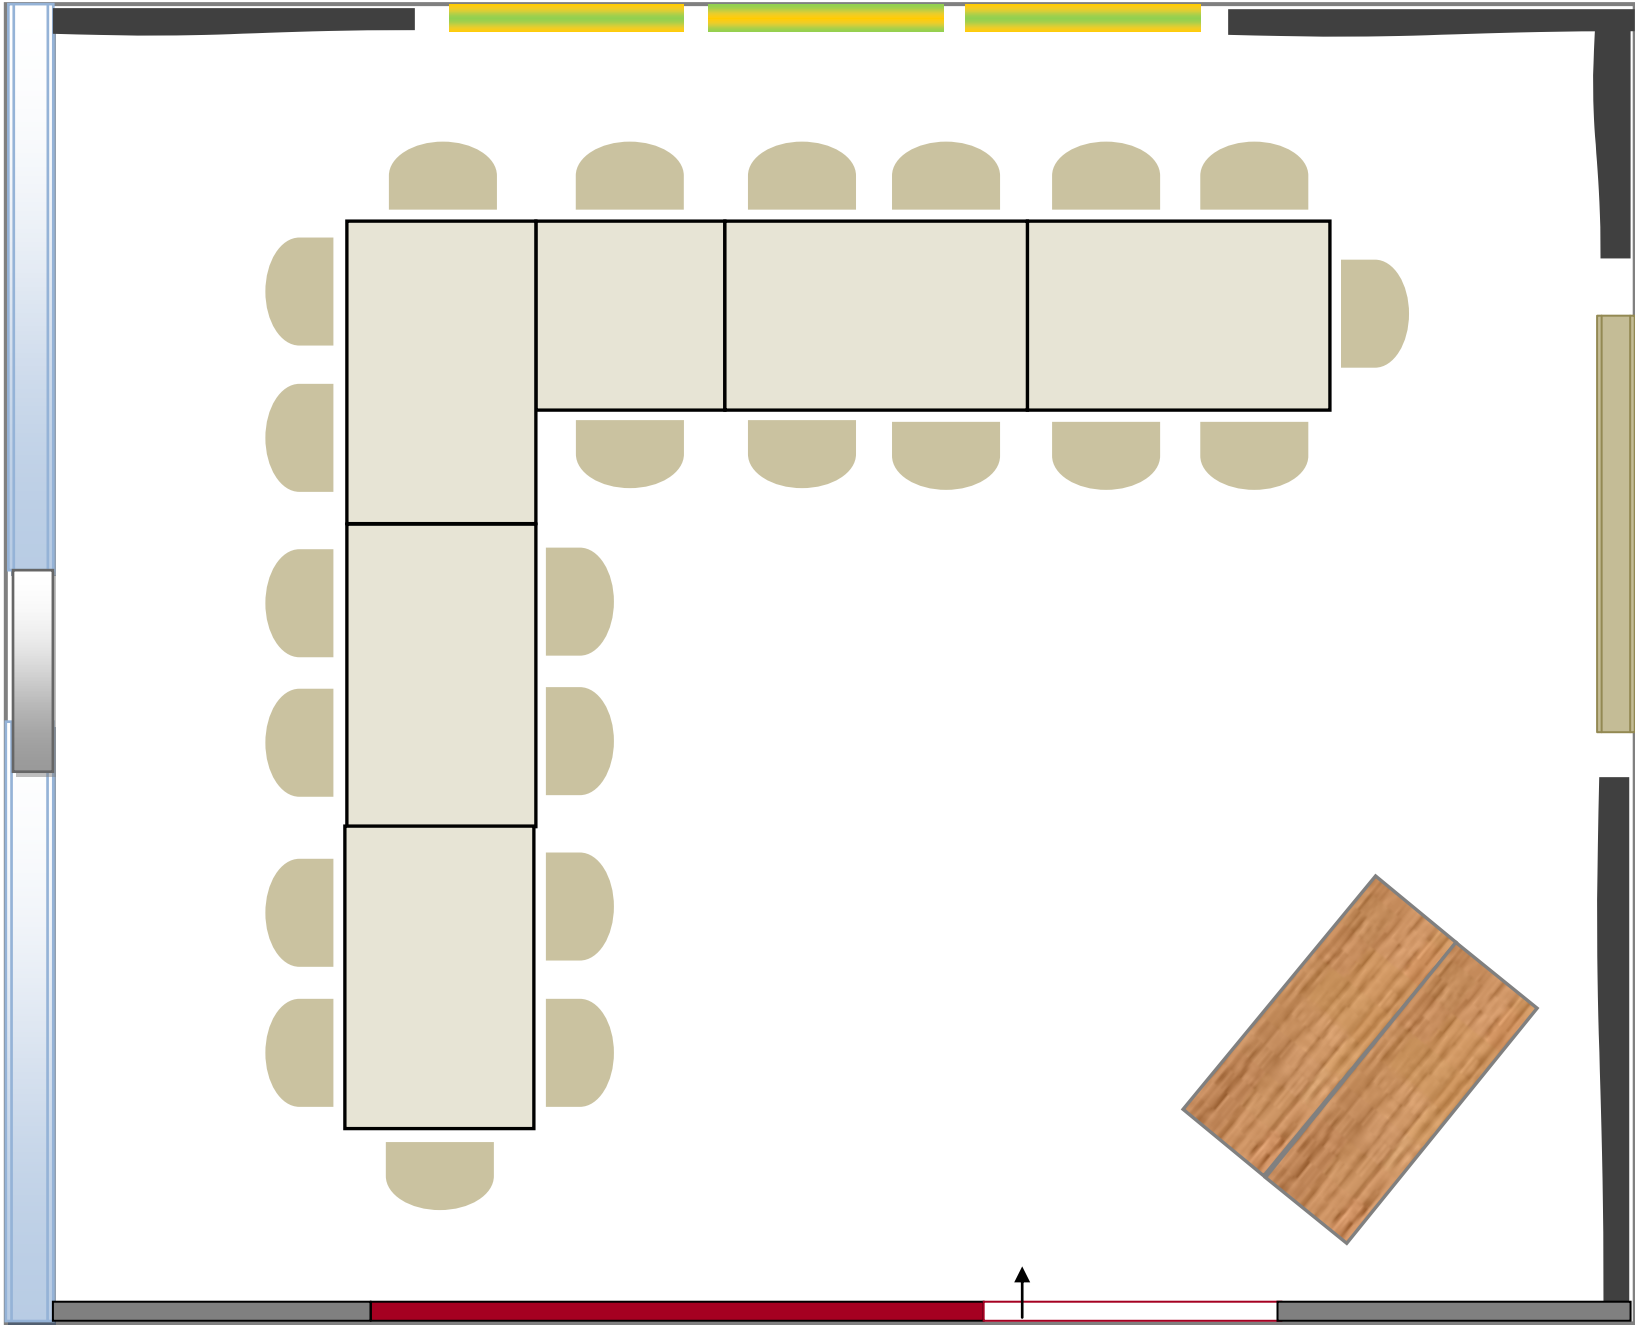

GRUNDRISS REBENFLÜGEL

180° Ausblick

INFOS

- Tischanordnung:
A la Carte
- Maximale
Personenanzahl:
26

GRUNDRISS REBENFLÜGEL

180° Ausblick

INFOS

- Tischanordnung:
Runde Tische &
Würfel Variante
- Maximale
Personenanzahl:
32

GRUNDRISS REBENFLÜGEL

INFOS

- Tischanordnung:
Blocktafel diagonal
- Maximale
Personenanzahl:
18

GRUNDRISS REBENFLÜGEL

180° Ausblick

INFOS

- Tischanordnung:
Tafel
- Maximale
Personenanzahl:
14

GRUNDRISS REBENFLÜGEL

180° Ausblick

INFOS

- Tischanordnung:
U-Form
- Maximale
Personenanzahl:
25

GRUNDRISS REBENFLÜGEL

180° Ausblick

INFOS

- Tischanordnung:
L-Form
- Maximale
Personenanzahl:
22