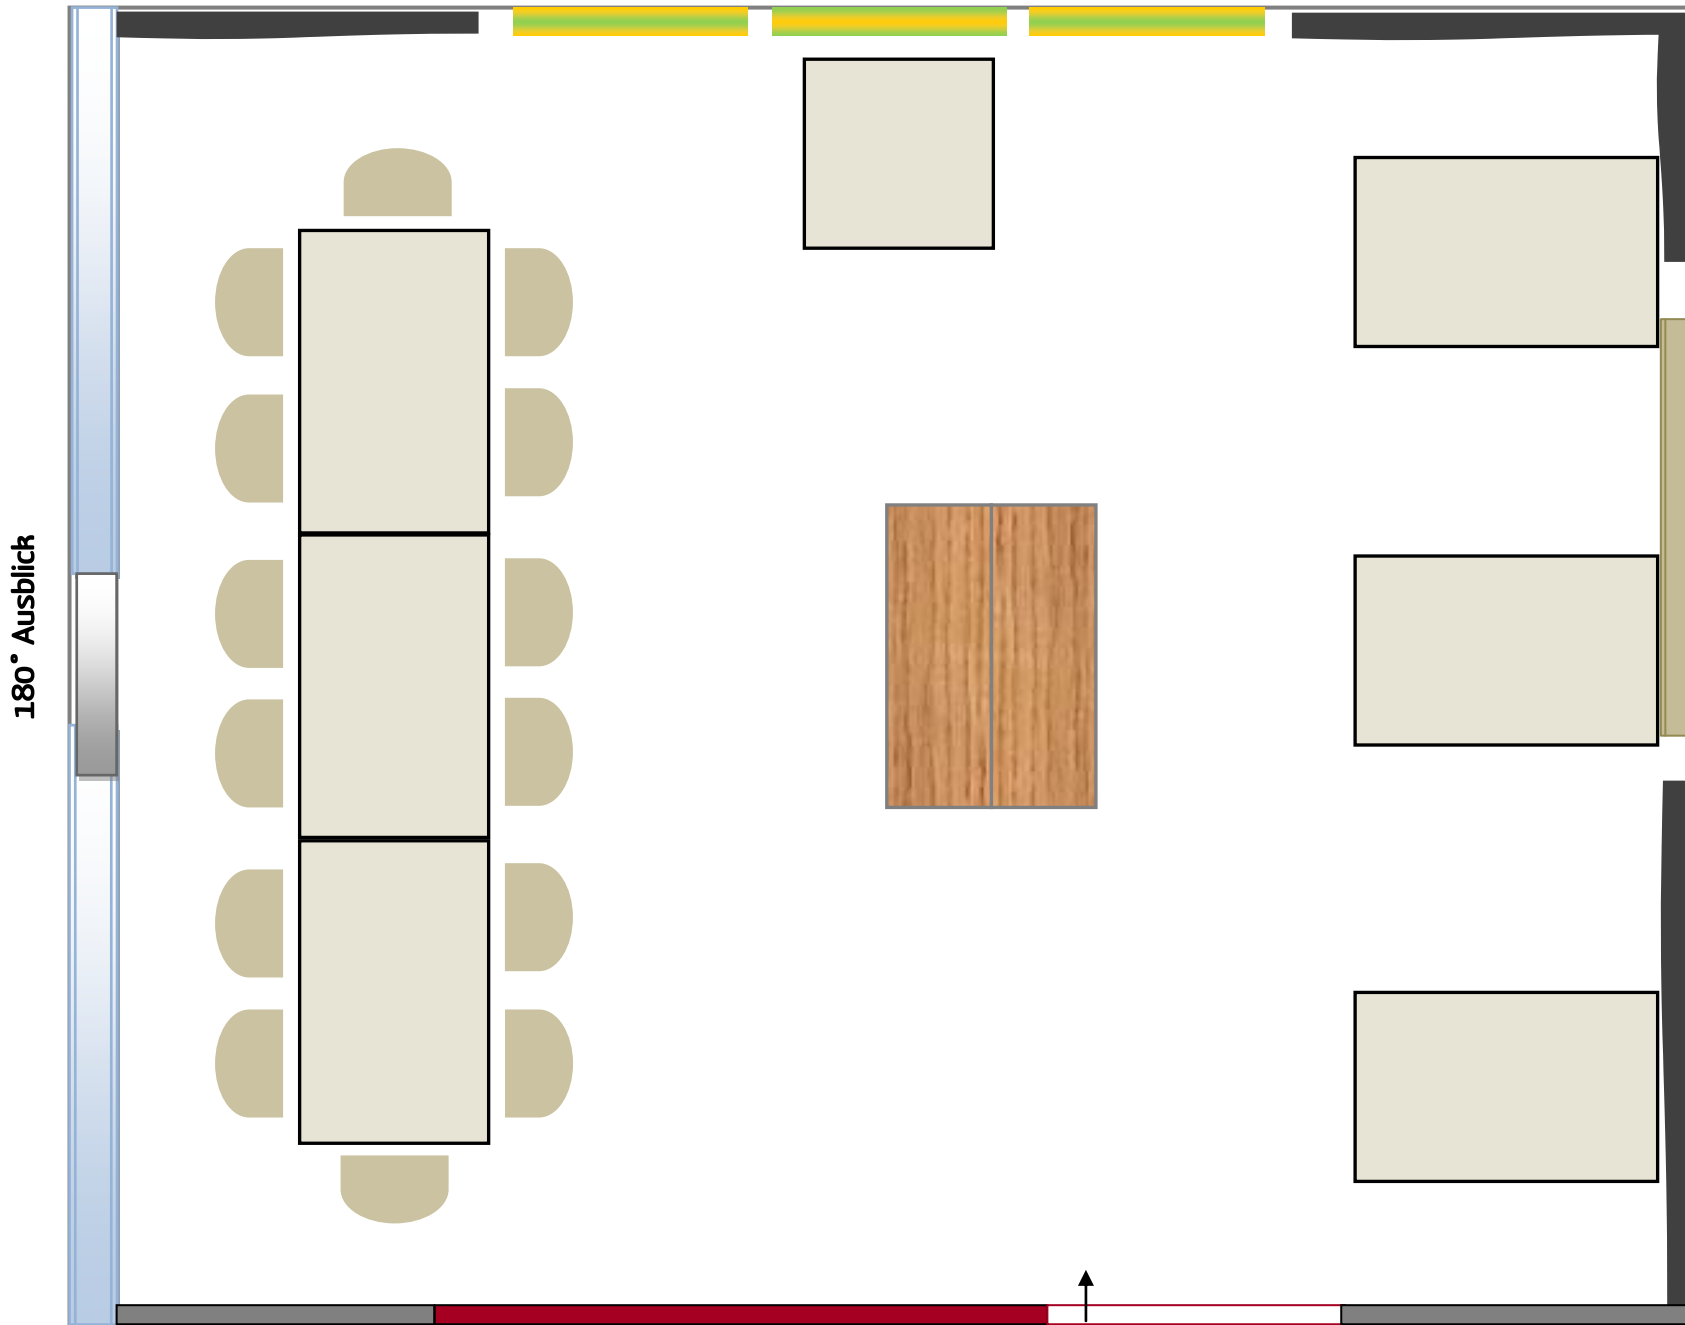

GRUNDRISS REBENFLÜGEL

180° Ausblick

INFOS

- Tischanordnung:
A la Carte
- Maximale
Personenanzahl:
26

GRUNDRISS REBENFLÜGEL

180° Ausblick

INFOS

- Tischanordnung:
Runde Tische &
Würfel Variante
- Maximale
Personenanzahl:
32

GRUNDRISS REBENFLÜGEL

INFOS

- Tischanordnung:
Blocktafel diagonal
- Maximale
Personenanzahl:
18

GRUNDRISS REBENFLÜGEL

180° Ausblick

INFOS

- Tischanordnung:
Tafel
- Maximale
Personenanzahl:
14

GRUNDRISS REBENFLÜGEL

180° Ausblick

INFOS

- Tischanordnung:
U-Form
- Maximale
Personenanzahl:
25

GRUNDRISS REBENFLÜGEL

180° Ausblick

INFOS

- Tischanordnung:
L-Form
- Maximale
Personenanzahl:
22